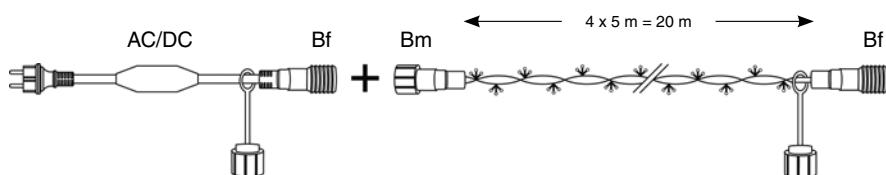

- ochranná krytka z tvrzeného PVC
- silikonová výplň - 100% vodotěsnost
- vzájemná propojovatelnost
- gumový kabel H03RNF
- široká škála rozměrů a barev

Girlanda MAXILEB-LED je dělitelná po 5-ti metrech a lze ji prodloužit max. 20x do celkové délky 400 m na jeden napájecí přívod. Pro propojování světelných girland z programu MAXILEB-LED můžete využít propojovacího příslušenství viz. str. 40 - 43.

Profesionální světelné girlandy LED 230 V

MAXILEB-LED® 230V + flash efekt efektivní profesionální prodloužitelná girlanda

- 148 LED diod stálesvítících + 52 LED diod automaticky problikává
- girlanda MAXILEB-LED s flash efektem je dělitelná po 5-ti metrech a lze ji prodloužit max. 20x do celkové délky 400 m na jeden napájecí přívod
- pro propojování světelných girland z programu MAXILEB-LED můžete využít propojovací příslušenství viz. str. 40 - 43.