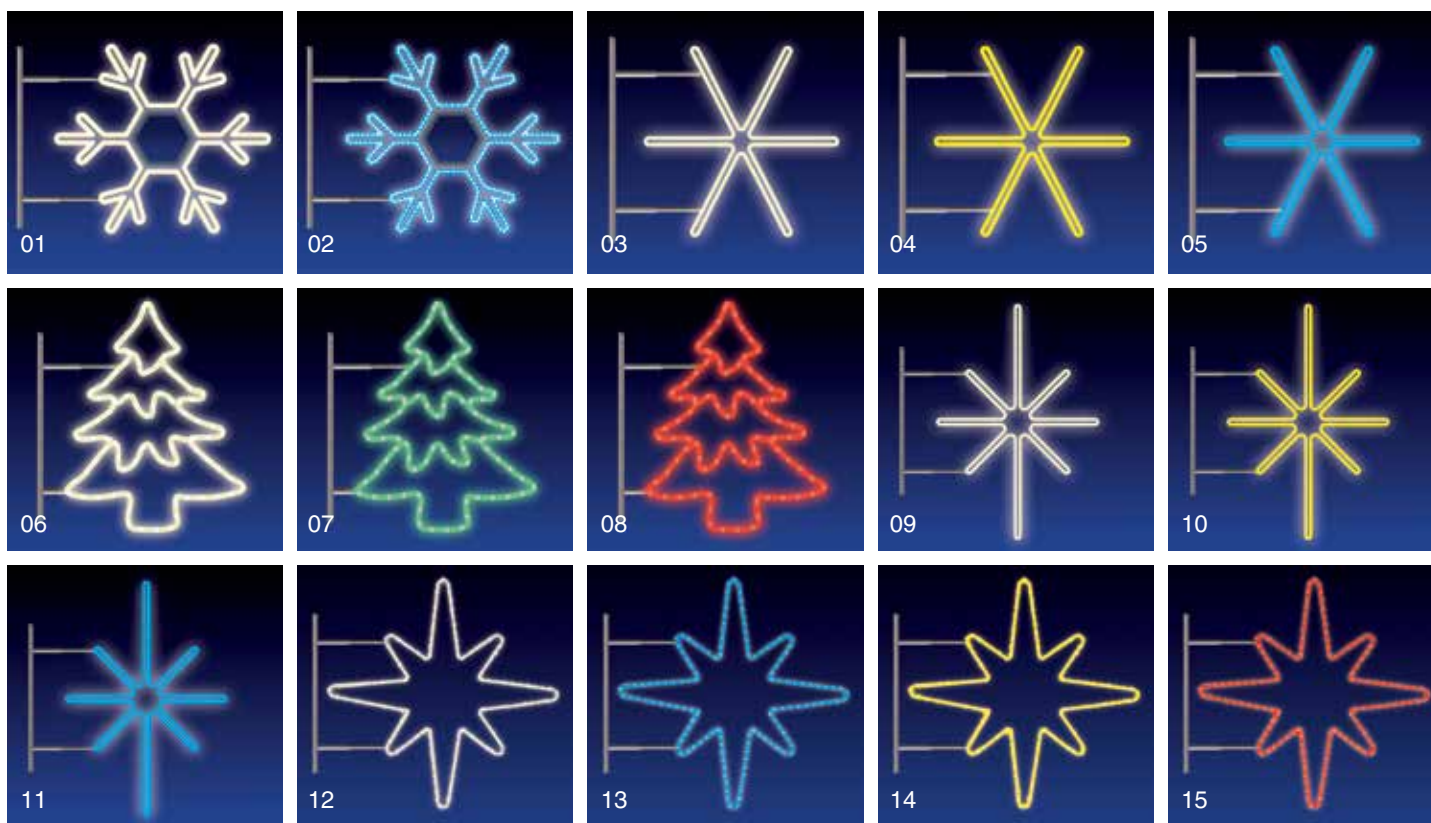

Světelné motivy LED 230 V PRO KLASICKÉ STOŽÁRY

SÉRIE ECONOMY

☛ Součástí všech světelných motivů ze série ECONOMY je držák pro uchycení motivu na sloup veřejného osvětlení, který je pevně přivařen ke světelnému motivu. Napájení je realizováno pohyblivým přívodem zakončeným zástrčkou na 230 V/IP44.

obr.	reference	označení	barva LED	rozměr	napětí / příkon	cena
01	SM-999900	VLOČKA „série ECONOMY“	denní bílá	75 x 65 cm	230V / 25W	3 995 Kč
02	SM-999901	VLOČKA „série ECONOMY“	modrá	75 x 65 cm	230V / 25W	3 995 Kč
03	SM-999902	JISKRA „série ECONOMY“	denní bílá	75 x 65 cm	230V / 20W	3 495 Kč
04	SM-999903	JISKRA „série ECONOMY“	žlutá	75 x 65 cm	230V / 20W	3 495 Kč
05	SM-999904	JISKRA „série ECONOMY“	modrá	75 x 65 cm	230V / 20W	3 495 Kč
06	SM-999905	STROMEK „série ECONOMY“	denní bílá	55 x 65 cm	230V / 20W	3 895 Kč
07	SM-999906	STROMEK „série ECONOMY“	zelená	55 x 65 cm	230V / 20W	3 895 Kč
08	SM-999907	STROMEK „série ECONOMY“	červená	55 x 65 cm	230V / 20W	3 895 Kč
09	SM-999908	KRYSTAL „série ECONOMY“	denní bílá	80 x 50 cm	230V / 20W	3 495 Kč
10	SM-999909	KRYSTAL „série ECONOMY“	žlutá	80 x 50 cm	230V / 20W	3 495 Kč
11	SM-999910	KRYSTAL „série ECONOMY“	modrá	80 x 50 cm	230V / 20W	3 495 Kč
12	SM-999911	HVĚZDICE „série ECONOMY“	denní bílá	85 x 85 cm	230V / 20W	3 495 Kč
13	SM-999912	HVĚZDICE „série ECONOMY“	modrá	85 x 85 cm	230V / 20W	3 495 Kč
14	SM-999913	HVĚZDICE „série ECONOMY“	žlutá	85 x 85 cm	230V / 20W	3 495 Kč
15	SM-999914	HVĚZDICE „série ECONOMY“	červená	85 x 85 cm	230V / 20W	3 495 Kč