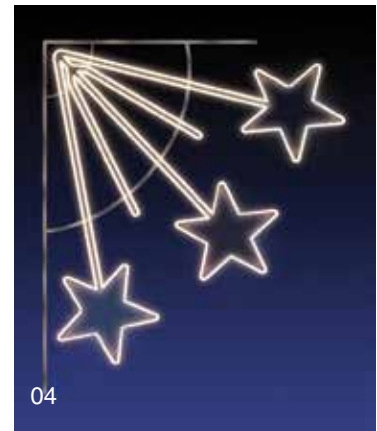

Světelné motivy LED 230 V PRO KLASICKÉ STOŽÁRY

PROFESIONÁLNÍ SÉRIE

obr.	reference	označení	barva LED	rozměr	napětí / příkon	cena
01	SM-929008	ŠNEK	denní bílá	0,45 x 1,25 m	230V / 20W	6 595 Kč
02	SM-934106	KOMETA	žlutá	0,70 x 1,20 m	230V / 15W	5 695 Kč
02	SM-995576	KOMETA	žlutá	0,75 x 2,10 m	230V / 30W	7 695 Kč
03	SM-934108	KOMETA	denní bílá	0,70 x 1,20 m	230V / 15W	5 695 Kč
03	SM-995578	KOMETA	denní bílá	0,75 x 2,10 m	230V / 30W	7 695 Kč
04	SM-995203	LETÍCÍ HVĚZDY	denní bílá	1,10 x 1,25 m	230V / 30W	7 995 Kč
05	SM-934206	KOMETA BEZ RÁMU	žlutá	1,20 x 0,70 m	230V / 15W	3 995 Kč
05	SM-995596	KOMETA BEZ RÁMU	žlutá	2,10 x 0,75 m	230V / 30W	5 495 Kč
06	SM-934208	KOMETA BEZ RÁMU	denní bílá	1,20 x 0,70 m	230V / 15W	3 995 Kč
06	SM-995598	KOMETA BEZ RÁMU	denní bílá	2,10 x 0,75 m	230V / 30W	5 495 Kč