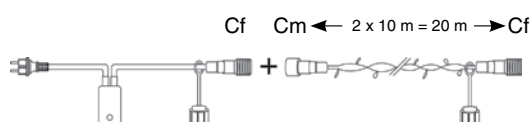

ZÁBLESKOVÁ ŽÁROVKA LED S KONEKTORY TYPU MAXILEB®

reference	označení	barva	rozměr	barva kabelu	balení	napětí / příkon	cena
ZD-050761	Záblesková žárovka LED s konektory MAXILEB	studená bílá	ø 4 cm	černá	1ks	230V / 0,8W	295 Kč
ZD-050762	Záblesková žárovka LED s konektory MAXILEB	studená bílá	ø 4 cm	bílá	1ks	230V / 0,8W	295 Kč

Profesionální světelné girlandy MAXILEB-LED TWINKLE

efektivně

MAXILEB - LED TWINKLE - 230 V blikající efektivní profesionální prodloužitelná girlanda pro venkovní použití s LED diodami

- obsahuje ovladač pro 8 programů s možností stálého svícení
- efektivní girlanda MAXILEB-LED TWINKLE je dělitelná po 10-ti metrech a lze ji prodloužit max. 16x do celkové délky 320 m na jeden napájecí přívod
- pro propojování světelných girland z programu MAXILEB-LED můžete využít propojovacího příslušenství viz. str. 40 - 43.