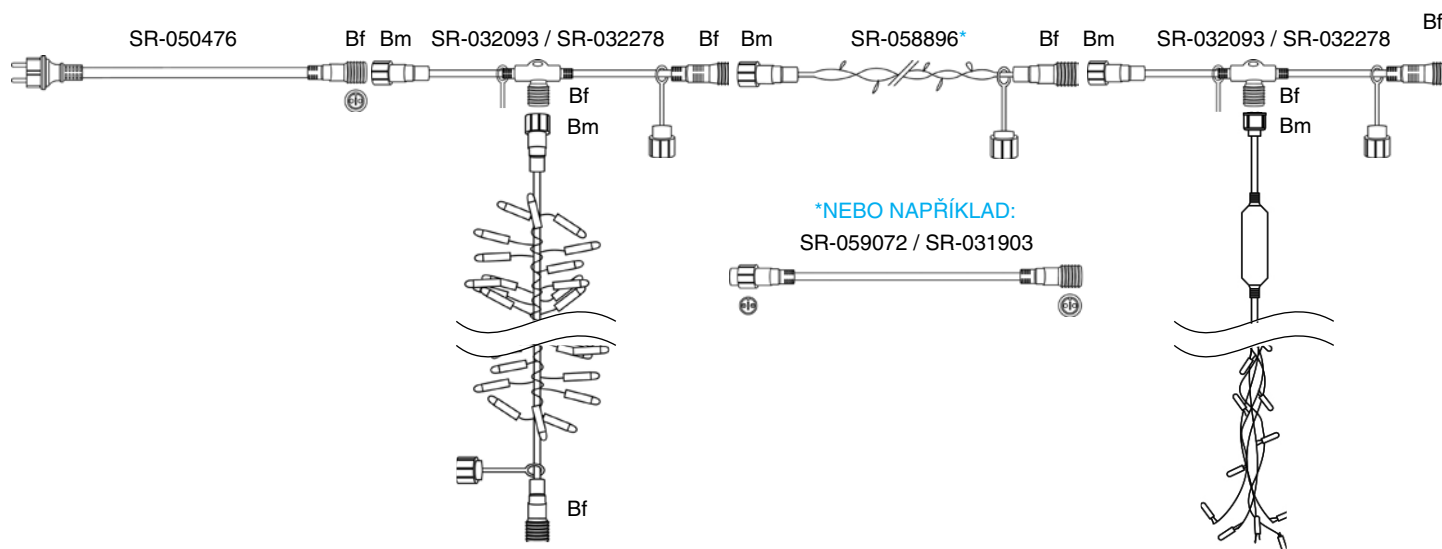

PŘÍKLAD ZAPOJENÍ

Příklad zapojení LED GIRLAND BOA a ANGEL HAIR pomocí propojovacího příslušenství MAXILEB-LED (viz. str. 40 - 43).