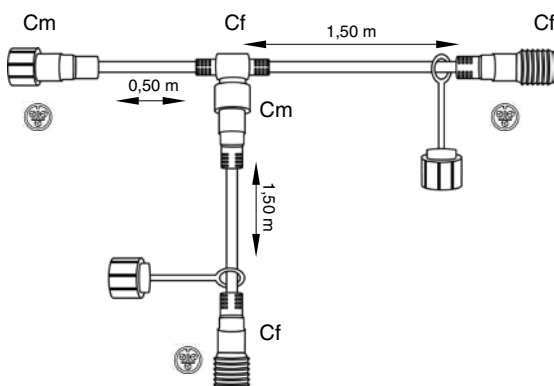

SR-059784 ROZBOČOVACÍ KABEL C / „T“ > 300 Kč

pro rozbočování efektných světelných girland