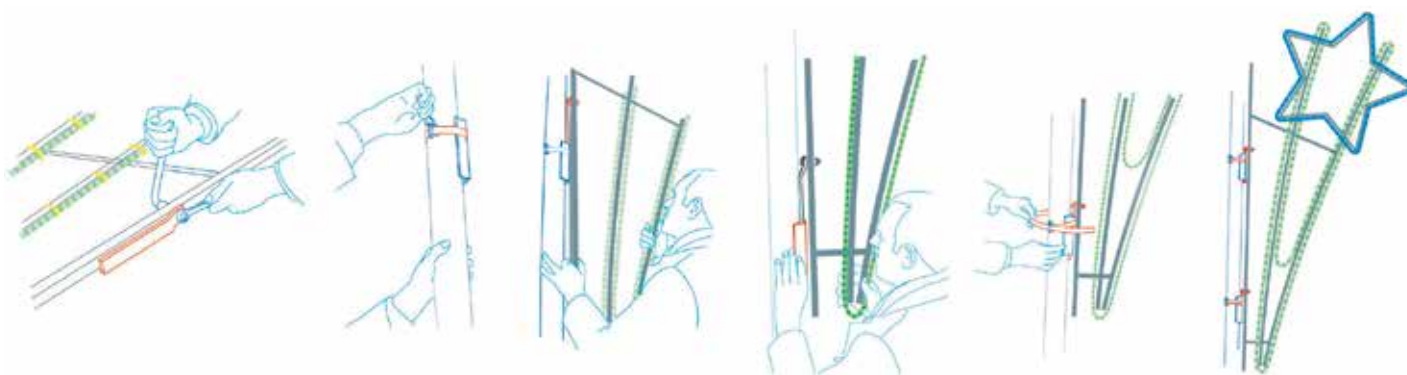

Výběr realizací LEBLANC ILLUMINATIONS

Výběr realizací LEBLANC ILLUMINATIONS

Úchyty a příslušenství PRO SVĚTELNÉ MOTIVY

SM-792203 Univerzální úchyt určen pro standardní montáž pro sloupy
cena: 155 Kč

SM-031742
Závěsný trn dlouhý
cena: 170 Kč

SM-031743
Závěsný trn krátký
cena: 165 Kč

+ Jednoduchá a rychlá opakovaná montáž motivů na sloupy pomocí univerzálních úchytů a závěsných trnů, úchyty zůstávají na sloupech celoročně.

SM-113010 Sada zeď/zeď
V sadě 2x hák, 2x napínák, 2x karabinka, 2x zakončovací srdíčko, 6x svorka, cena: 1.625 Kč