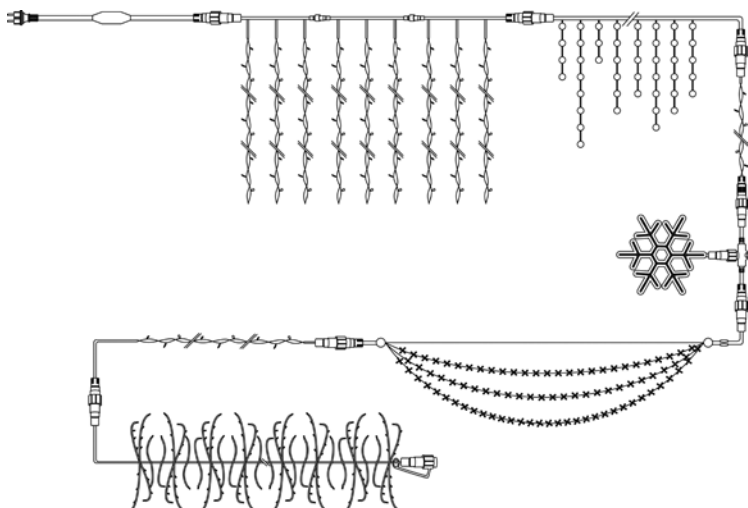

Propojovací příslušenství MAXILEB-LED®