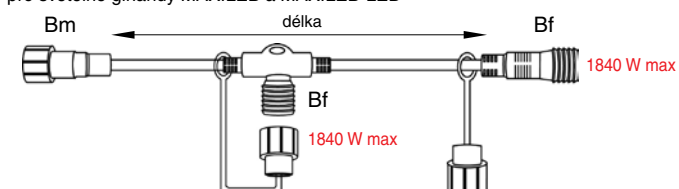

□ SR-032093 (0,25 m) ROZBOČOVACÍ KABEL B / "T" > 125 Kč

□ SR-032278 (0,50 m) ROZBOČOVACÍ KABEL B / "T" > 125 Kč

■ SR-032279 (0,50 m) ROZBOČOVACÍ KABEL B / "T" > 125 Kč

pro světelné girlandy MAXILEB a MAXILEB-LED