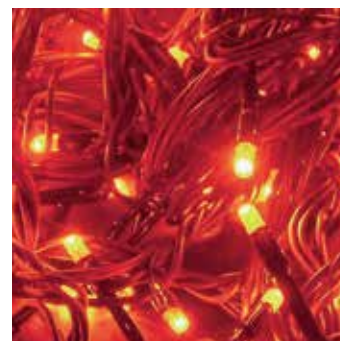

reference	označení	počet LED	barva	rozměr	barva kabelu	napětí / příkon	cena
SR-590770	MAXILEB-LED TWINKLE - VÝPRODEJ!	200	studená bílá	20 m	bílá	230V / 20W	1 995 Kč
SR-590760	MAXILEB-LED TWINKLE - VÝPRODEJ!	200	studená bílá	20 m	tmavo-zelená	230V / 20W	1 995 Kč
SR-059532	MAXILEB-LED TWINKLE - VÝPRODEJ!	200	teple bílá	20 m	bílá	230V / 20W	1 995 Kč
SR-059533	MAXILEB-LED TWINKLE - VÝPRODEJ!	200	teple bílá	20 m	tmavo-zelená	230V / 20W	1 995 Kč
SR-590761	MAXILEB-LED TWINKLE - VÝPRODEJ!	200	modrá	20 m	tmavo-zelená	230V / 20W	1 995 Kč
SR-590763	MAXILEB-LED TWINKLE - VÝPRODEJ!	200	červená	20 m	tmavo-zelená	230V / 20W	1 995 Kč
SR-590764	MAXILEB-LED TWINKLE - VÝPRODEJ!	200	žlutá	20 m	tmavo-zelená	230V / 20W	1 995 Kč
SR-590762	MAXILEB-LED TWINKLE - VÝPRODEJ!	200	zelená	20 m	tmavo-zelená	230V / 20W	1 995 Kč
SR-059221	MAXILEB-LED TWINKLE - VÝPRODEJ!	200	růžová	20 m	tmavo-zelená	230V / 20W	1 995 Kč
SR-059222	MAXILEB-LED TWINKLE - VÝPRODEJ!	200	oranžová	20 m	tmavo-zelená	230V / 20W	1 995 Kč