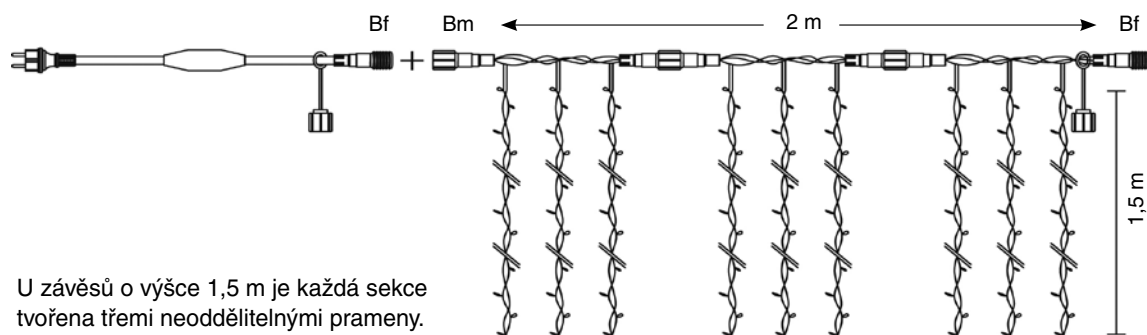

- + vysoká životnost světelného závěsu je minimálně 50.000 hodin
- velmi nízká spotřeba energie