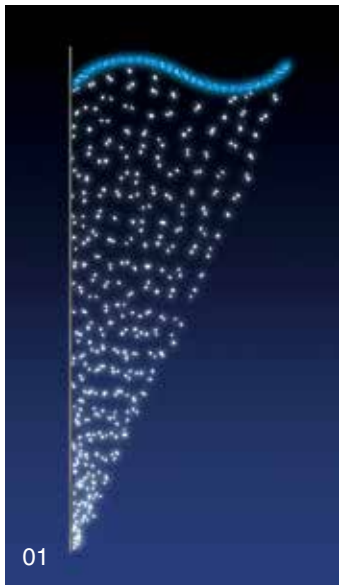

Světelné motivy LED 230 V PRO KLASICKÉ STOŽÁRY

PROFESIONÁLNÍ SÉRIE

obr.	reference	označení	barva LED	rozměr	napětí / příkon	cena
01	SM-935007	ZÁVĚS	studená bílá / modrá	0,85 x 2,00 m	230V / 23W	6 995 Kč
02	SM-935009	ZÁVĚS	modrá / studená bílá	0,85 x 2,00 m	230V / 23W	6 995 Kč
03	SM-935108	LETÍČÍ VLOČKA	žlutá / studená bílá	1,00 x 2,10 m	230V / 35W	7 995 Kč
04	SM-935109	LETÍČÍ VLOČKA	modrá / studená bílá	1,00 x 2,10 m	230V / 35W	7 995 Kč