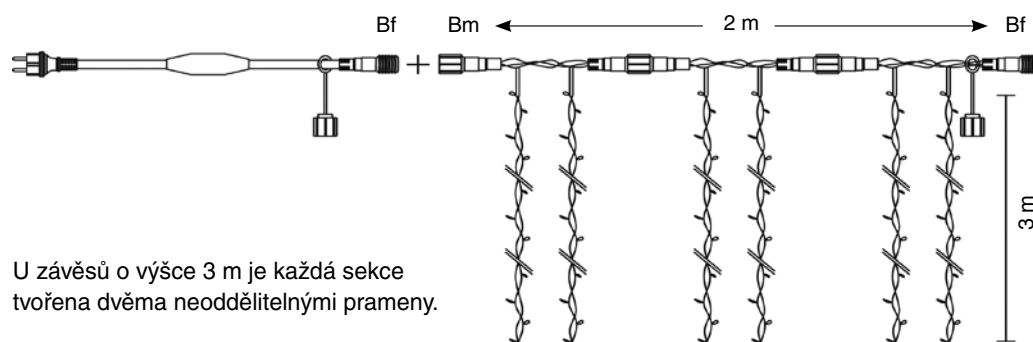

U závěsů o výšce 3 m je každá sekce tvořena dvěma neoddělitelnými prameny.

Světelné závěsy MAXILEB-LED 230V - výška 3 m

reference	označení	počet LED	barva	délka / výška	barva kabelu	napětí / příkon	cena
SR-058905	MAXILEB-LED	540	studená bílá	2,0 x 3,0 m	bílá	230V / 44W	5 995 Kč
SR-059540	MAXILEB-LED	540	teple bílá	2,0 x 3,0 m	bílá	230V / 44W	5 995 Kč
SR-059217	MAXILEB-LED	540	modrá	2,0 x 3,0 m	bílá	230V / 44W	5 995 Kč