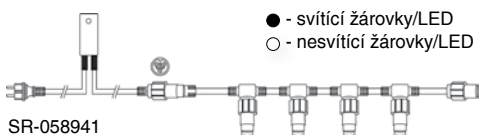

SCHEMATICKÉ ZNÁZORNĚNÍ PRŮBĚHU SVĚTLNÉHO EFEKTU

postupně se rozsvěcejí vždy celé prameny s tím, že výsledným světelným efektem je pohyb zleva do prava