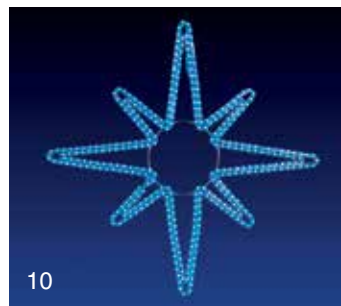

Světelné motivy LED 230 V PRO KLASICKÉ STOŽÁRY

PROFESIONÁLNÍ SÉRIE

obr.	reference	označení	barva LED	rozměr	napětí / příkon	cena
01	SM-999048	VLOČKA STANDARD	denní bílá	1,20 x 1,20 m	230V / 25W	6 795 Kč
02	SM-999047	VLOČKA STANDARD	studená bílá	1,20 x 1,20 m	230V / 25W	6 795 Kč
03	SM-999049	VLOČKA STANDARD	modrá	1,20 x 1,20 m	230V / 25W	6 795 Kč
04	SM-999058	VLOČKA	denní bílá	1,20 x 1,20 m	230V / 30W	7 795 Kč
05	SM-999057	VLOČKA	studená bílá	1,20 x 1,20 m	230V / 30W	7 795 Kč
06	SM-999059	VLOČKA	modrá	1,20 x 1,20 m	230V / 30W	7 795 Kč
07	SM-999068	HVĚZDICE	denní bílá	1,20 x 1,20 m	230V / 25W	6 495 Kč
08	SM-999066	HVĚZDICE	žlutá	1,20 x 1,20 m	230V / 25W	6 495 Kč
09	SM-999067	HVĚZDICE	studená bílá	1,20 x 1,20 m	230V / 25W	6 495 Kč
10	SM-999069	HVĚZDICE	modrá	1,20 x 1,20 m	230V / 25W	6 495 Kč
11	SM-999188	VLOČKA KRYSTAL	denní bílá	1,20 x 1,20 m	230V / 30W	7 795 Kč
12	SM-999187	VLOČKA KRYSTAL	studená bílá	1,20 x 1,20 m	230V / 30W	7 795 Kč
13	SM-999189	VLOČKA KRYSTAL	modrá	1,20 x 1,20 m	230V / 30W	7 795 Kč
14	SM-792101	KONZOLE UNIVERZÁLNÍ + příslušenství	-	1,20 m	-	895 Kč