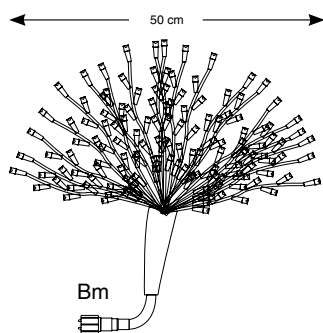

Speciální světelné dekorace LED 230 V

flash efekt

EFEKTOVÝ SVĚTELNÝ LED PUGÉT

Umělé jehličí není součástí balení!

reference	označení	barva + počet LED	rozměr	barva kabelu	napětí / příkon	cena
SR-050763	LED PUGÉT	80 bílých LED stálesvítících + 20 bílých LED blikajících	50 cm	bílá	230V / 7W	1 695 Kč
SR-050764	LED PUGÉT	80 bílých LED stálesvítících + 20 bílých LED blikajících	50 cm	tm. zelená	230V / 7W	1 695 Kč