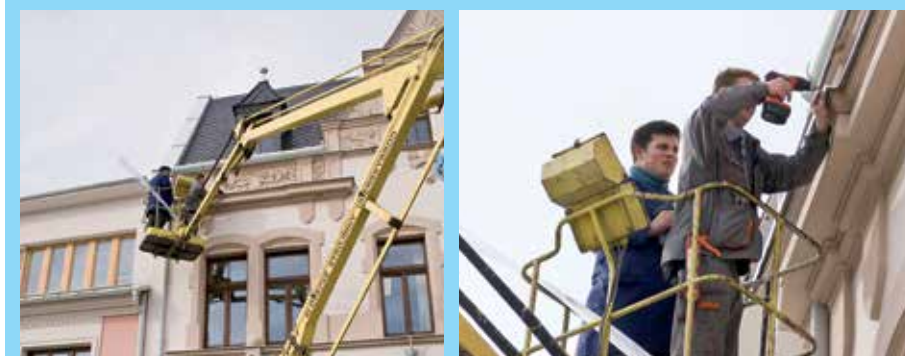

ZAKÁZKOVÉ SVĚTELNÉ MOTIVY

Na základě vašeho požadavku jsme připraveni pro vás vyrobit prakticky jakýkoliv individuální motiv.