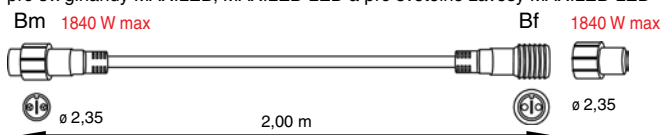

■ SR-059072 (2 m) PRODLUŽOVACÍ KABEL B-B > 150 Kč

■ SR-031903 (3 m) PRODLUŽOVACÍ KABEL B-B > 210 Kč

■ SR-032284 (2 m) PRODLUŽOVACÍ KABEL B-B > 156 Kč

■ SR-032190 (1 m) PRODLUŽOVACÍ KABEL B-B > 120 Kč

pro sv. girlandy MAXILEB, MAXILEB-LED a pro světelné závěsy MAXILEB-LED