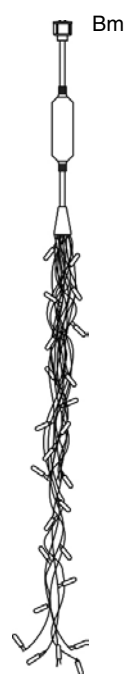

Světelné dekorace LED GIRLANDY

flash efekt

LED GIRLANDY ANGEL HAIR

! Napájecí kabel není součástí balení.