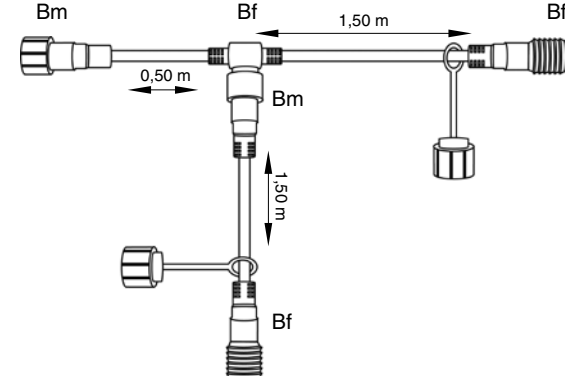

■ SR-058814 ROZBOČOVACÍ KABEL B / "T" > 235 Kč

pro rozbočování světelných girland