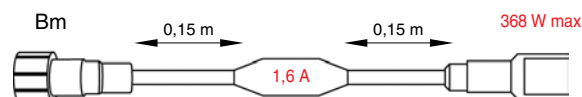

■ SR-032189 PŘIPOJOVACÍ KABEL B > 240 Kč

pro světelné kabely LED