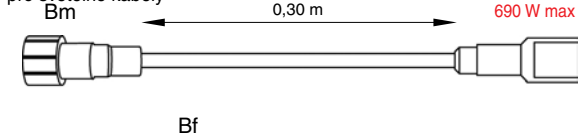

pro světelné kabely

■ SR-058940 (3,0 m) PŘIPOJOVACÍ KABEL B > 180 Kč

■ SR-032188 (0,3 m) PŘIPOJOVACÍ KABEL B > 55 Kč

pro připojení světelných motivů do systému MAXILEB

■ SR-059072 (2 m) PRODLUŽOVACÍ KABEL B-B > 150 Kč