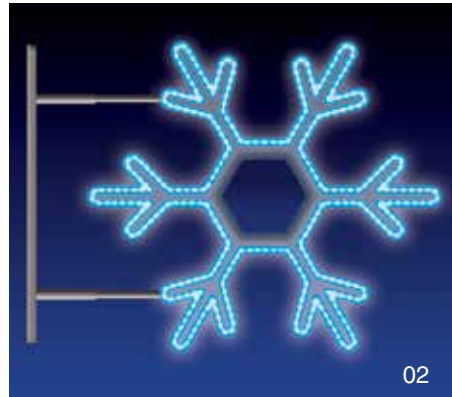

Světelné motivy LED 230 V PRO KLASICKÉ STOŽÁRY

SÉRIE ECONOMY

obr.	reference	označení	barva LED	rozměr	napětí / příkon	cena
01	SM-999915	VLOČKA „série ECONOMY“	denní bílá	115 x 105 cm	230V / 35W	5 995 Kč
02	SM-999916	VLOČKA „série ECONOMY“	modrá	115 x 105 cm	230V / 35W	5 995 Kč
03	SM-999917	JISKRA „série ECONOMY“	denní bílá	115 x 105 cm	230V / 30W	4 995 Kč
04	SM-999918	JISKRA „série ECONOMY“	modrá	115 x 105 cm	230V / 30W	4 995 Kč
05	SM-999919	STROMEK S HVĚZDOU „série ECONOMY“	denní bílá	104 x 60 cm	230V / 20W	4 495 Kč
06	SM-999920	STROMEK S HVĚZDOU „série ECONOMY“	zelená / žlutá	104 x 60 cm	230V / 20W	4 495 Kč
07	SM-999921	KOMETA „série ECONOMY“	denní bílá	105 x 35 cm	230V / 15W	3 595 Kč
08	SM-999922	KOMETA „série ECONOMY“	žlutá	105 x 35 cm	230V / 15W	3 595 Kč