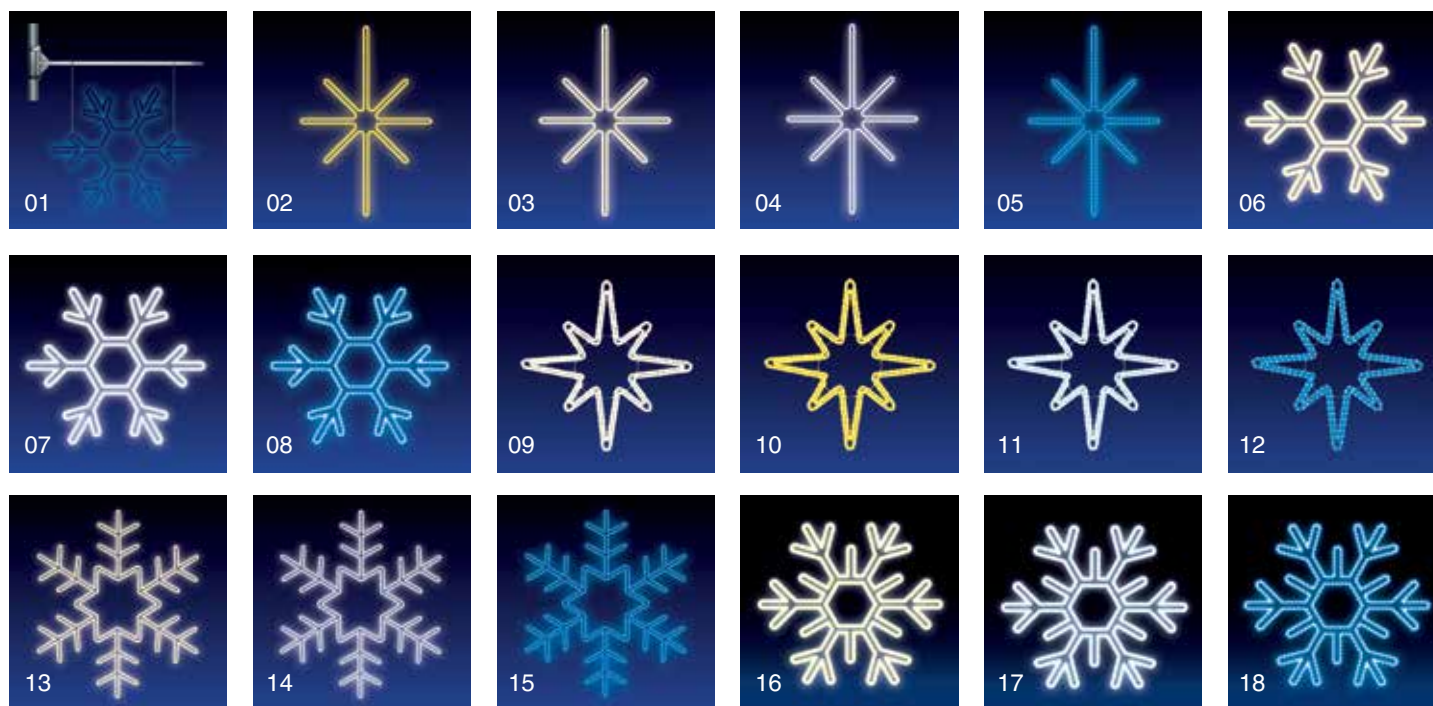

Světelné motivy LED 230 V PRO KLASICKÉ STOŽÁRY

PROFESIONÁLNÍ SÉRIE

➤ Nejoblíbenější série motivů ze světelného LED kabelu. Motivы se vyznačují nízkým příkonem, malou hmotností a velmi jednoduchou montáží.

obr.	reference	označení	barva LED	rozměr	napětí / příkon	cena
01	SM-792001	KONZOLE UNIVERZÁLNÍ	-	0,90 m	-	795 Kč
02	SM-999076	KRYSTAL	žlutá	0,60 x 0,85 m	230V / 15W	3 695 Kč
03	SM-999078	KRYSTAL	denní bílá	0,60 x 0,85 m	230V / 15W	3 695 Kč
04	SM-999077	KRYSTAL	studená bílá	0,60 x 0,85 m	230V / 15W	3 695 Kč
05	SM-999079	KRYSTAL	modrá	0,60 x 0,85 m	230V / 15W	3 695 Kč
06	SM-999008	VLOČKA STANDARD	denní bílá	0,75 x 0,75 m	230V / 15W	3 995 Kč
07	SM-999007	VLOČKA STANDARD	studená bílá	0,75 x 0,75 m	230V / 15W	3 995 Kč
08	SM-999009	VLOČKA STANDARD	modrá	0,75 x 0,75 m	230V / 15W	3 995 Kč
09	SM-999038	HVĚZDICE	denní bílá	0,80 x 0,80 m	230V / 15W	3 895 Kč
10	SM-999036	HVĚZDICE	žlutá	0,80 x 0,80 m	230V / 15W	3 895 Kč
11	SM-999037	HVĚZDICE	studená bílá	0,80 x 0,80 m	230V / 15W	3 895 Kč
12	SM-999039	HVĚZDICE	modrá	0,80 x 0,80 m	230V / 15W	3 895 Kč
13	SM-999088	VLOČKA KRYSTAL	denní bílá	0,75 x 0,75 m	230V / 20W	5 795 Kč
14	SM-999087	VLOČKA KRYSTAL	studená bílá	0,75 x 0,75 m	230V / 20W	5 795 Kč
15	SM-999089	VLOČKA KRYSTAL	modrá	0,75 x 0,75 m	230V / 20W	5 795 Kč
16	SM-999018	VLOČKA	denní bílá	0,75 x 0,75 m	230V / 20W	5 795 Kč
17	SM-999017	VLOČKA	studená bílá	0,75 x 0,75 m	230V / 20W	5 795 Kč
18	SM-999019	VLOČKA	modrá	0,75 x 0,75 m	230V / 20W	5 795 Kč