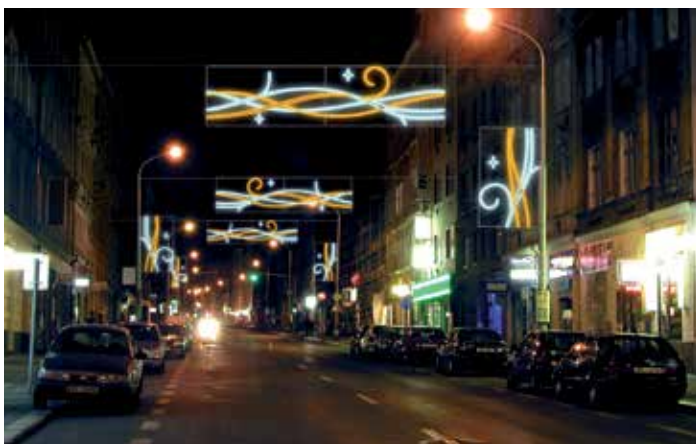

SCHEMATICKÉ ZNÁZORNĚNÍ PRŮBĚHU SVĚTLNÉHO EFEKTU

postupným rozsvěcováním a zhasínáním žárovek / LED v jednotlivých pramenech je dosaženo světelného efektu pohybu shora dolů

1. KROK

2. KROK

Výběr z našich realizací SVĚTELNÉ MOTIVY LED