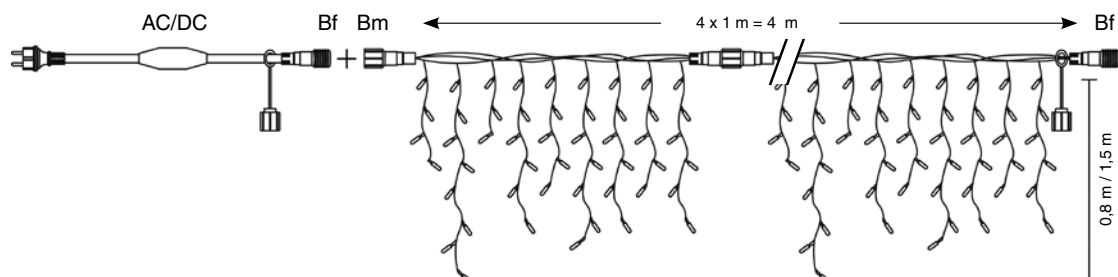

Světelné závěsy MAXILEB-LED „ICICLE“ 230 V

PROFESIONÁLNÍ SVĚTELNÉ ZÁVĚSY MAXILEB-LED „ICICLE“ 230 V

PROFESIONÁLNÍ SVĚTELNÉ ZÁVĚSY MAXILEB-LED „ICICLE“ 230 V prodloužitelné, stálesvítící

Profesionální světelné závěsy RAMPOUCHY MAXILEB-LED jsou dělitelné po 1 metru a lze je prodloužit max. 19x až do celkové délky 76 metrů na jeden napájecí přívod.

reference	označení	počet LED	barva	délka / výška	barva kabelu	napětí / příkon	cena
SR-059237	MAXI-LED "ICICLE" stálesvítící	200	studená bílá	4,0 x 0,8 m	bílá	230V / 19W	2 595 Kč
SR-059553	MAXI-LED "ICICLE" stálesvítící	200	teple bílá	4,0 x 0,8 m	bílá	230V / 19W	2 595 Kč
SR-059239	MAXI-LED "ICICLE" stálesvítící	200	modrá	4,0 x 0,8 m	bílá	230V / 19W	2 595 Kč

PROFESIONÁLNÍ SVĚTELNÉ ZÁVĚSY MAXILEB-LED „ICICLE“ 230 V prodloužitelné, stálesvítící + FLASH efekt

Světelné závěsy MAXILEB-LED „ICICLE“ s FLASH efektem - výška 0,8 m

Profesionální světelné závěsy MAXILEB-LED „ICICLE“ s FLASH efektem jsou dělitelné po 1 metru a lze je prodloužit max. 20x až do celkové délky 80 metrů na jeden napájecí přívod. Obsahují 160 LED diod stálesvítících + 40 LED diod automaticky problikávajících.

reference	označení	barva + počet LED	délka / výška	barva kabelu	napětí / příkon	cena
SR-059927	MAXI-LED "ICICLE" + FLASH efekt	160 bílých LED stálesvítících + 40 bílých LED blikajících	4,0 x 0,8 m	bílá	230V / 17W	3 295 Kč
SR-050518	MAXI-LED „ICICLE“ + FLASH efekt	160 teple bílých LED stálesv. + 40 bílých LED blikajících	4,0 x 0,8 m	bílá	230V / 17W	3 295 Kč
SR-050535	MAXI-LED „ICICLE“ + FLASH efekt	160 modrých LED stálesv. + 40 bílých LED blikajících	4,0 x 0,8 m	bílá	230V / 17W	3 295 Kč

Světelné závěsy MAXILEB-LED „ICICLE“ s FLASH efektem - výška 1,5 m

Profesionální světelné závěsy MAXILEB-LED „ICICLE“ s FLASH efektem jsou dělitelné po 0,66 metru a lze je prodloužit max. 13x až do celkové délky 52 metrů na jeden napájecí přívod. Obsahují 240 LED diod stálesvítících + 60 LED diod automaticky problikávajících.

reference	označení	barva + počet LED	délka / výška	barva kabelu	napětí / příkon	cena
SR-050537	MAXI-LED "ICICLE" + FLASH efekt	240 bílých LED stálesvítících + 60 bílých LED blikajících	4,0 x 1,5 m	bílá	230V / 26W	4 895 Kč
SR-050538	MAXI-LED „ICICLE“ + FLASH efekt	240 teple bílých LED stálesv. + 60 bílých LED blikajících	4,0 x 1,5 m	bílá	230V / 26W	4 895 Kč
SR-050539	MAXI-LED „ICICLE“ + FLASH efekt	240 modrých LED stálesv. + 60 bílých LED blikajících	4,0 x 1,5 m	bílá	230V / 26W	4 895 Kč