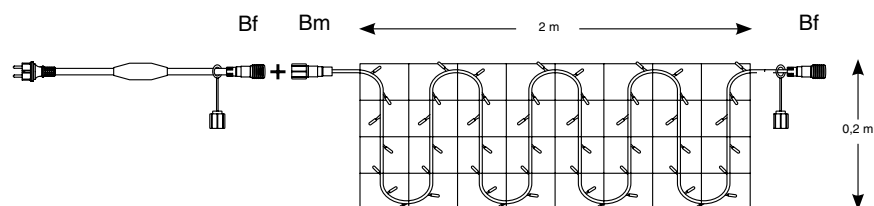

Světelné dekorace LED S UMĚLÝM JEHLIČÍM

stálesvitící

LED DEKORACE S UMĚLÝM JEHLIČÍM

Dekorace sestávají z umělého jehličí obdélníkového tvaru a světelných girland MAXILEB-LED. Jednotlivé dekorace lze propojovat mezi sebou až do celkové délky 200 m.