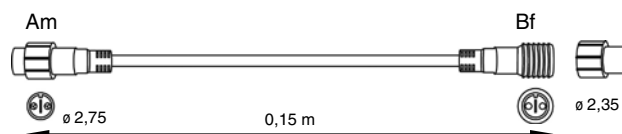

SR-059238 PROPOJOVACÍ KABEL A-B > 85 Kč

pro světelné girlandy MAXILEB