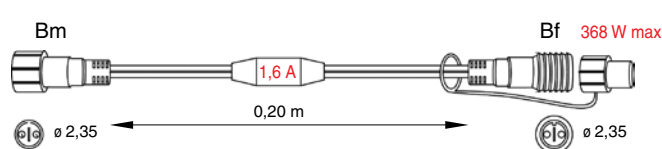

■ SR-050476 (3,0 m) NAPÁJECÍ KABEL B > 290 Kč

■ SR-050477 (5,0 m) NAPÁJECÍ KABEL B > 575 Kč

pro světelné girlandy MAXILEB

■ SR-059550 PROPOJOVACÍ KABEL B-B + AC/DC > 162 Kč

pro připojení produktů MAXILEB-LED k žárovkovým produktům