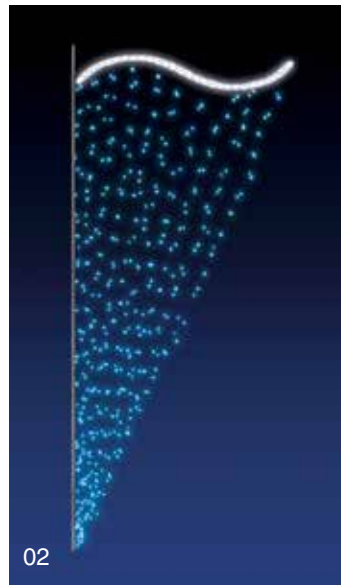

Světelné motivy LED 230 V PRO KLASICKÉ STOŽÁRY

PROFESIONÁLNÍ SÉRIE

obr.	reference	označení	barva LED	rozměr	napětí / příkon	cena
01	SM-935007	ZÁVĚS	studená bílá / modrá	0,85 x 2,00 m	230V / 23W	6 995 Kč
02	SM-935009	ZÁVĚS	modrá / studená bílá	0,85 x 2,00 m	230V / 23W	6 995 Kč
03	SM-935108	LETÍČÍ VLOČKA	žlutá / studená bílá	1,00 x 2,10 m	230V / 35W	7 995 Kč
04	SM-935109	LETÍČÍ VLOČKA	modrá / studená bílá	1,00 x 2,10 m	230V / 35W	7 995 Kč