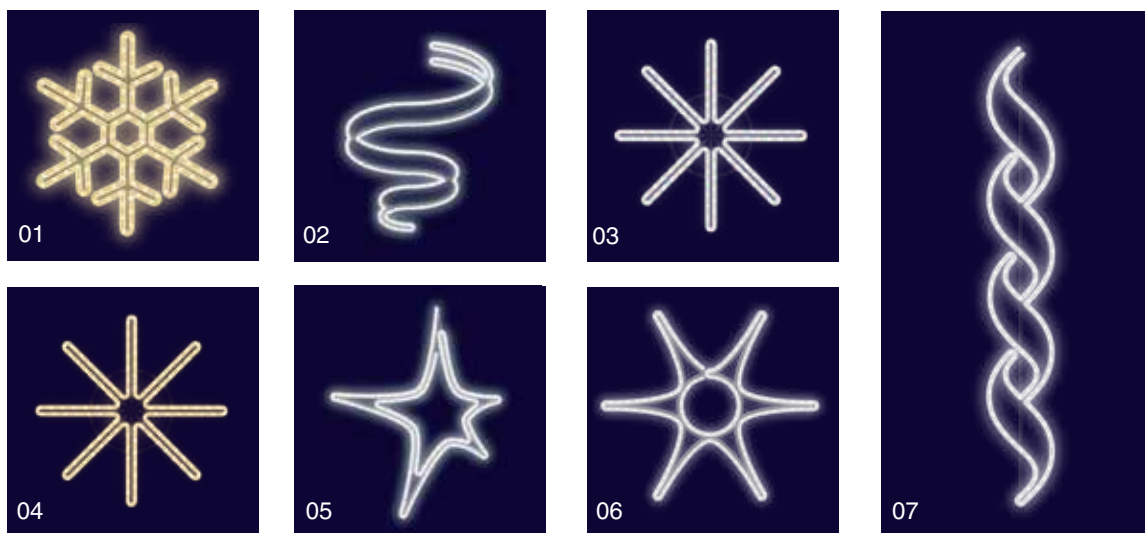

Světelné dekorace MINI-LED MOTIVY PRO VÁNOČNÍ STROMY

MINI-LED motivy jsou vybaveny přívodním napájecím kabelem s klasickou vidlicí na 230 V, kterou je možno demontovat a motiv pak následně zapojit s pomocí speciálního připojovacího „T“ kabelu SR-032093, SR-032278 nebo SR-032279 do stávajícího nebo nově pořizovaného osvětlení stromu s profesionálními girlandami MAXILEB-LED.

obr.	reference	označení		barva	rozměr	napětí / příkon	cena
01	SM-059881	STŘÍBŘITÁ VLOČKA	LED	teple bílá	0,50 x 0,50 m	230V / 23W	1 795 Kč
02	SM-059866	VLAJÍCÍ STUHA	LED	studená bílá	0,40 x 0,50 m	230V / 9W	1 795 Kč
03	SM-059876	KRYSTAL	LED	studená bílá	0,44 x 0,43 m	230V / 11W	1 795 Kč
04	SM-059875	KRYSTAL	LED	teple bílá	0,44 x 0,43 m	230V / 11W	1 795 Kč
05	SM-059848	KOMETA	LED	studená bílá	0,61 x 0,50 m	230V / 9W	1 795 Kč
06	SM-059864	JISKŘÍČÍ HVĚZDA	LED	studená bílá	0,50 x 0,50 m	230V / 9W	1 795 Kč
07	SM-059865	VLNOVKA	LED	studená bílá	0,12 x 0,80 m	230V / 9W	1 795 Kč
-	SR-032093	Připojovací T-kabel bílý 0,25 m	-	-	0,25 m	1840W max	125 Kč
-	SR-032278	Připojovací T-kabel bílý 0,5 m	-	-	0,50 m	1840W max	125 Kč
-	SR-032279	Připojovací T-kabel černý 0,5 m	-	-	0,50 m	1840W max	125 Kč