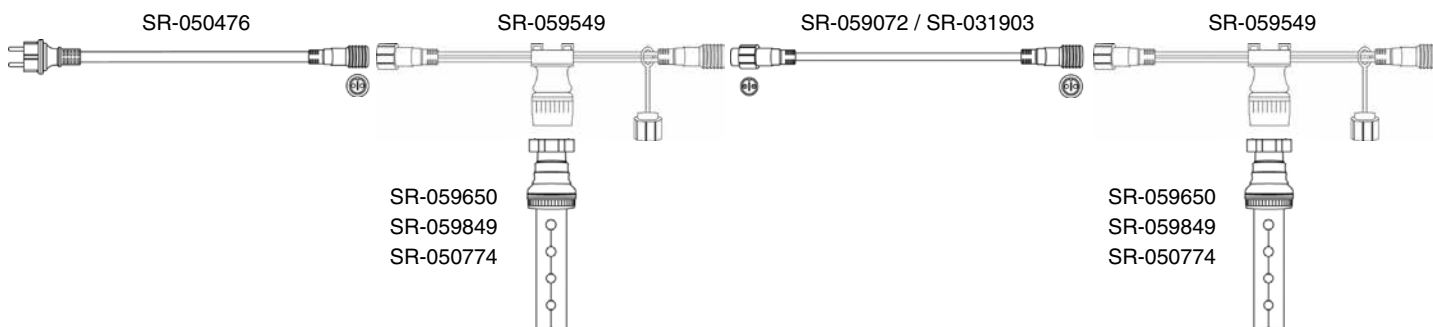

VARIANTA III.

Příklad zapojení LED RAMPOUCHŮ - SNOW FALL s pomocí propojovacího příslušenství MAXILEB-LED (viz. str. 40 - 43).