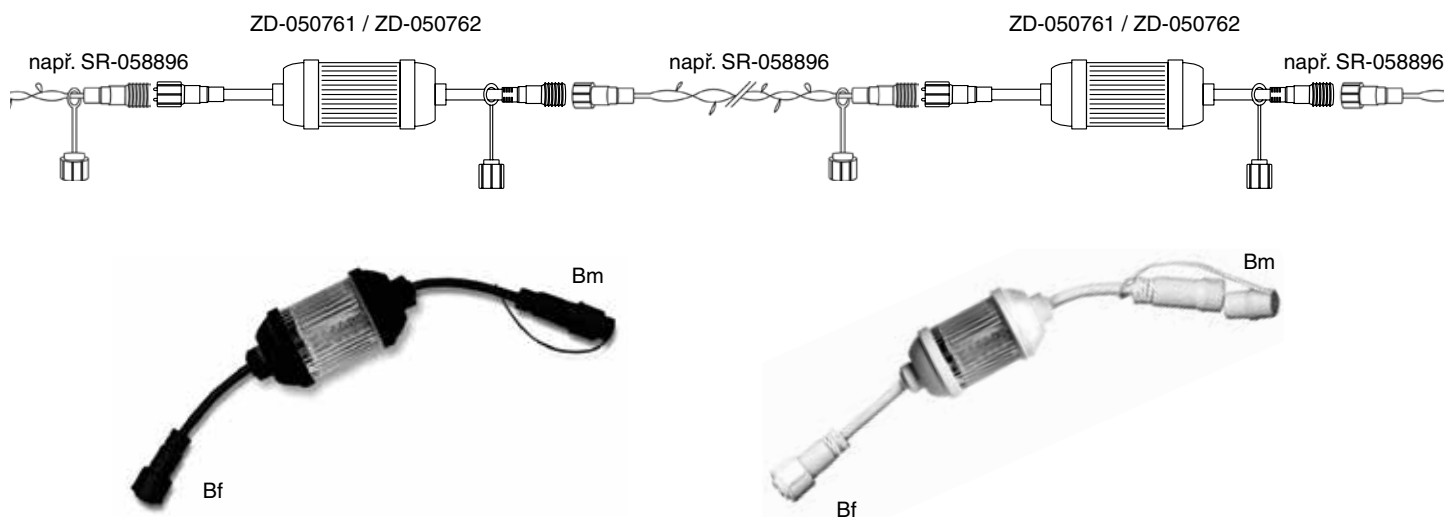

ZÁBLESKOVÁ ŽÁROVKA LED S KONEKTORY TYPU MAXILEB®

reference	označení	barva	rozměr	barva kabelu	balení	napětí / příkon	cena
ZD-050761	Záblesková žárovka LED s konektory MAXILEB	studená bílá	ø 4 cm	černá	1ks	230V / 0,8W	295 Kč
ZD-050762	Záblesková žárovka LED s konektory MAXILEB	studená bílá	ø 4 cm	bílá	1ks	230V / 0,8W	295 Kč