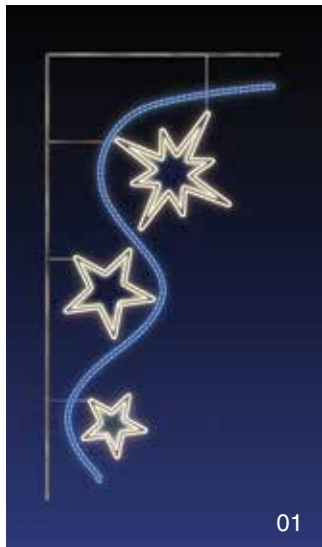

Světelné motivy LED 230 V PRO KLASICKÉ STOŽÁRY

PROFESIONÁLNÍ SÉRIE

obr.	reference	označení	barva	rozměr	napětí / příkon	cena
01	SM-935111	OBLOUK HVĚZD	modrá / studená bílá	0,85 x 1,75 m	230V / 35W	8 695 Kč
02	SM-935115	ZÁŘÍCÍ VÁNOČNÍ STROM	studená bílá	1,20 x 2,00 m	230V / 45W	8 995 Kč
03	SM-935120	VÁNOČNÍ STROM	studená bílá	1,20 x 2,00 m	230V / 35W	6 995 Kč
04	SM-935125	ŠAMPAŇSKÉ	modrá / studená bílá	0,90 x 2,10 m	230V / 35W	8 695 Kč
05	SM-935130	TRYCHTÝŘ HVĚZD	modrá / studená bílá	1,10 x 2,10 m	230V / 45W	8 995 Kč
06	SM-935135	ŠUMIVÉ HVĚZDY	modrá / studená bílá	0,95 x 2,20 m	230V / 45W	8 995 Kč
07	SM-935140	VĚTVIČKA S HVĚZDAMI	modrá	0,85 x 2,00 m	230V / 35W	6 995 Kč
08	SM-935145	VĚTVIČKA S HVĚZDAMI	studená bílá	0,85 x 2,00 m	230V / 35W	6 995 Kč