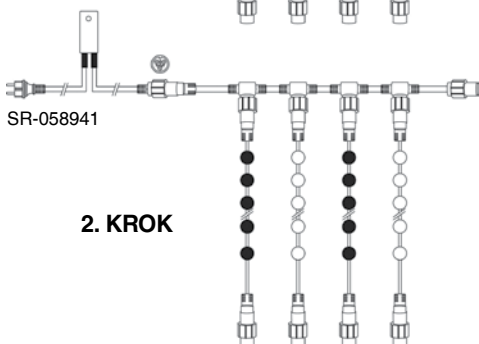

Propojovací příslušenství MAXILEB-LED®

■ SR-058943 PRŮBĚŽNÝ ROZBOČOVACÍ KABEL > 330 Kč

□ SR-032287 PRŮBĚŽNÝ ROZBOČOVACÍ KABEL > 330 Kč

pro vytváření efektních (blikajících) světelných závěsů, podhledů a podobných světelných dekorací libovolných rozměrů. Při použití tohoto typu průběžného rozbočovacího kabelu se dekorace sestavují ze stálesvítilících světelných girland MAXILEB nebo MAXILEB-LED.

SCHEMATICKÉ ZNÁZORNĚNÍ PRŮBĚHU SVĚTLNÉHO EFEKTU

postupně se rozsvěcejí vždy celé prameny s tím, že výsledným světelným efektem je pohyb zleva do prava

1. KROK

2. KROK

■ SR-059127 PRŮBĚŽNÝ ROZBOČOVACÍ KABEL > 270 Kč

□ SR-032288 PRŮBĚŽNÝ ROZBOČOVACÍ KABEL > 270 Kč

pro vytváření efektních (blikajících) světelných závěsů, podhledů a podobných světelných dekorací libovolných rozměrů. Při použití tohoto typu průběžného rozbočovacího kabelu se dekorace sestavují z efektních světelných girland MAXILEB TWINKLE a MAXILEB-LED TWINKLE.

SCHEMATICKÉ ZNÁZORNĚNÍ PRŮBĚHU SVĚTLNÉHO EFEKTU

postupným rozsvěcováním a zhasínáním žárovek / LED v jednotlivých pramenech je dosaženo světelného efektu pohybu shora dolů

1. KROK

2. KROK