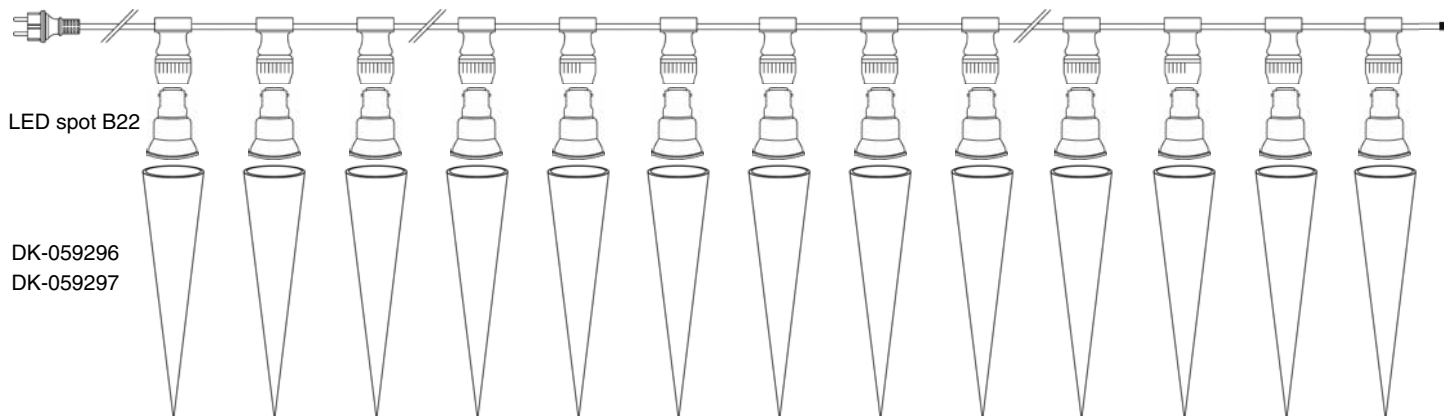

Příklady zapojení RAMPOUCHŮ S LED SPOTY

VARIANTA I.

Příklad zapojení RAMPOUCHŮ s LED spoty s pomocí girlandy B22 (viz. str. 32). LED rampouchy můžete zkombinovat např. s klasickými žárovkami B22 LED, popř. zábleskovými žárovkami LED (viz. str. 34 - 35).