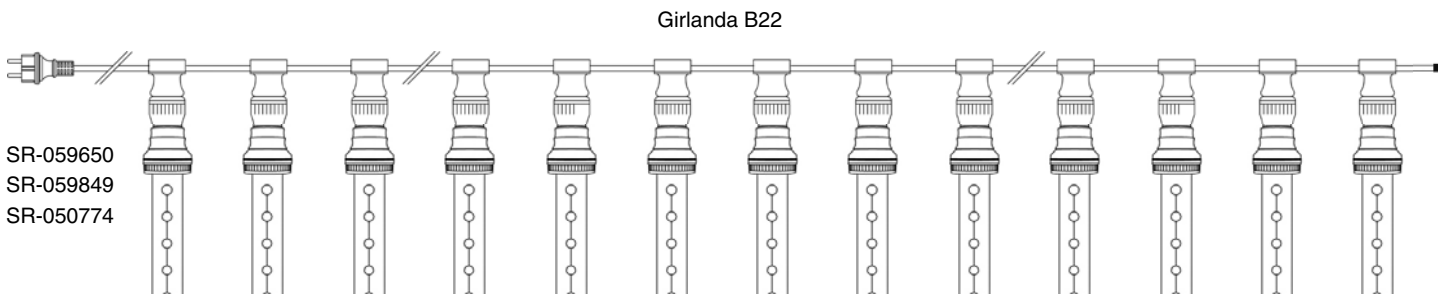

Příklady zapojení pro LED RAMPOUCHY - SNOW-FALL

VARIANTA I.

Příklad zapojení LED RAMPOUCHŮ - SNOW FALL s pomocí girlandy B22 (viz. str. 32). LED rampouchy můžete zkombinovat např. s klasickými žárovkami B22 LED, popř. zábleskovými žárovkami LED (viz. str. 34 - 35).