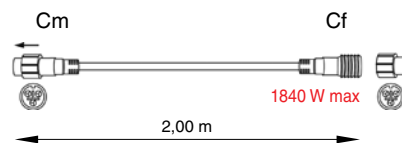

připojovací kabel „T“ pro LED žárovky E27

SR-032285 PŘIPOJOVACÍ KABEL C > 72 Kč

pro světelné efektné girlandy MAXILEB TWINKLE a MAXILEB-LED TWINKLE

SR-032286 PRODLUŽOVACÍ KABEL C-C > 175 Kč

pro světelné efektné girlandy MAXILEB TWINKLE a MAXILEB-LED TWINKLE