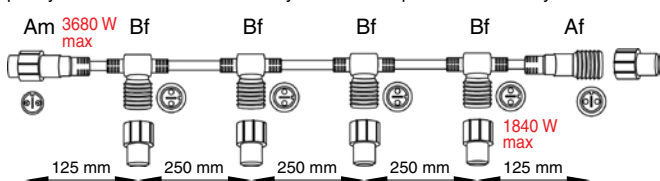

Propojovací příslušenství MAXILEB-LED®

SR-058919 PRŮBĚŽNÝ ROZBOČOVACÍ KABEL > 270 Kč SR-050479 PRŮBĚŽNÝ ROZBOČOVACÍ KABEL > 270 Kč

pro vytváření stálesvítících světelných závěsů a podhledů libovolných rozměrů