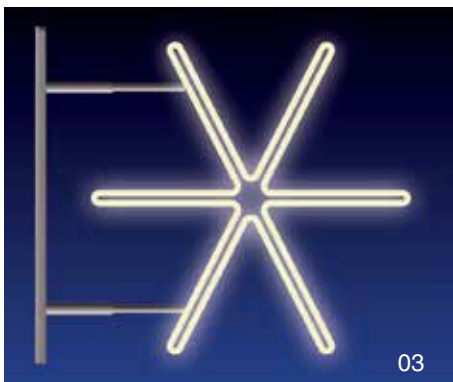

Světelné motivy LED 230 V PRO KLASICKÉ STOŽÁRY

SÉRIE ECONOMY

obr.	reference	označení	barva LED	rozměr	napětí / příkon	cena
01	SM-999915	VLOČKA „série ECONOMY“	denní bílá	115 x 105 cm	230V / 35W	5 995 Kč
02	SM-999916	VLOČKA „série ECONOMY“	modrá	115 x 105 cm	230V / 35W	5 995 Kč
03	SM-999917	JISKRA „série ECONOMY“	denní bílá	115 x 105 cm	230V / 30W	4 995 Kč
04	SM-999918	JISKRA „série ECONOMY“	modrá	115 x 105 cm	230V / 30W	4 995 Kč
05	SM-999919	STROMEK S HVĚZDOU „série ECONOMY“	denní bílá	104 x 60 cm	230V / 20W	4 495 Kč
06	SM-999920	STROMEK S HVĚZDOU „série ECONOMY“	zelená / žlutá	104 x 60 cm	230V / 20W	4 495 Kč
07	SM-999921	KOMETA „série ECONOMY“	denní bílá	105 x 35 cm	230V / 15W	3 595 Kč
08	SM-999922	KOMETA „série ECONOMY“	žlutá	105 x 35 cm	230V / 15W	3 595 Kč