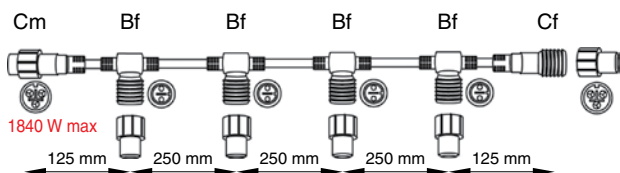

Propojovací příslušenství MAXILEB-LED®

■ SR-058943 PRŮBĚŽNÝ ROZBOČOVACÍ KABEL > 330 Kč

□ SR-032287 PRŮBĚŽNÝ ROZBOČOVACÍ KABEL > 330 Kč

pro vytváření efektních (blikajících) světelných závěsů, podhledů a podobných světelných dekorací libovolných rozměrů. Při použití tohoto typu průběžného rozbočovacího kabelu se dekorace sestavují ze stálesvítilících světelných girland MAXILEB nebo MAXILEB-LED.