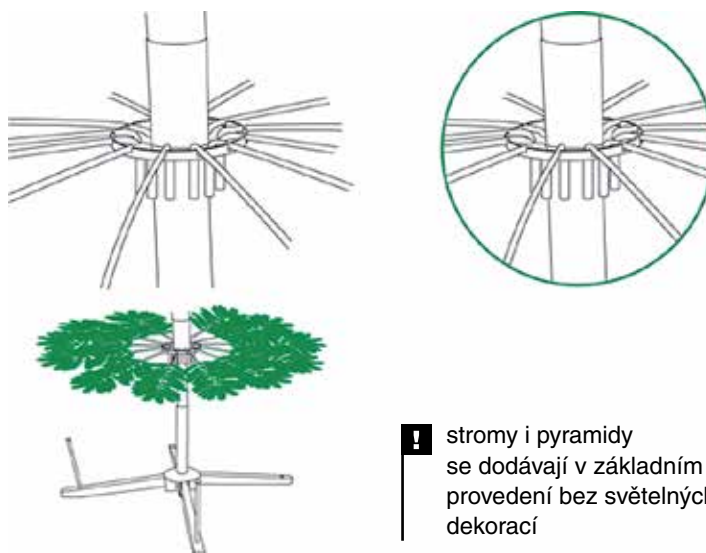

Stromy a pyramidy z UMĚLÉHO JEHLIČÍ

! stromy i pyramidy se dodávají v základním provedení bez světelných dekorací

obr.	reference	označení	barva	specifikace	výška	cena
1	DK-673000	Vánoční strom PROFÍ NEHOŘLAVÝ	zelená	ø 2,00 m	3,0 m	16 950 Kč
1	DK-674500	Vánoční strom PROFÍ NEHOŘLAVÝ	zelená	ø 2,25 m	4,5 m	29 950 Kč
1	DK-676500	Vánoční strom PROFÍ NEHOŘLAVÝ	zelená	ø 2,65 m	6,5 m	47 950 Kč
2	DK-244215	Vánoční strom - umělé jehličí	zelená	620 větviček	1,5 m	995 Kč
2	DK-244218	Vánoční strom - umělé jehličí	zelená	1128 větviček	1,8 m	1 295 Kč
2	DK-244225	Vánoční strom - umělé jehličí	zelená	806 větviček	2,5 m	2 295 Kč
3	DK-246020	Pyramida - umělé jehličí	zelená	0,7 x 0,7 m	2,0 m	7 995 Kč