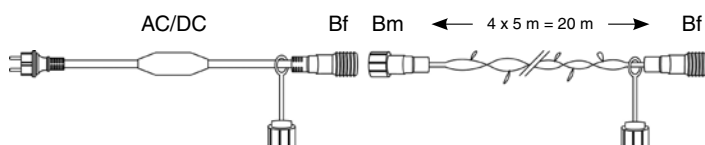

+ Nejprodávanejší a cenově nejvýhodnější světelná girlanda v ČR i SR. Porovnejte cenu s konkurencí v přepočtu na počet použitých LED diod.

- ochranná krytka z tvrzeného PVC
- silikonová výplň - 100% vodotěsnost
- vzájemná propojovatelnost
- gumový kabel H03RNF
- široká škála rozměrů a barev