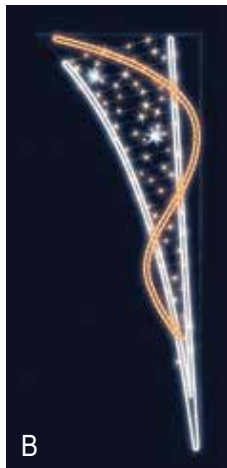

reference: **SM-170034**
rozměr: 1 x 3 m
váha: 11 kg
příkon: 41 W
+ 3 x 15 W max
cena: **16.995 Kč**

reference: **SM-170035**
rozměr: 0,8 x 2 m
váha: 7 kg
příkon: 26 W
+ 2 x 15 W max
cena: **9.695 Kč**