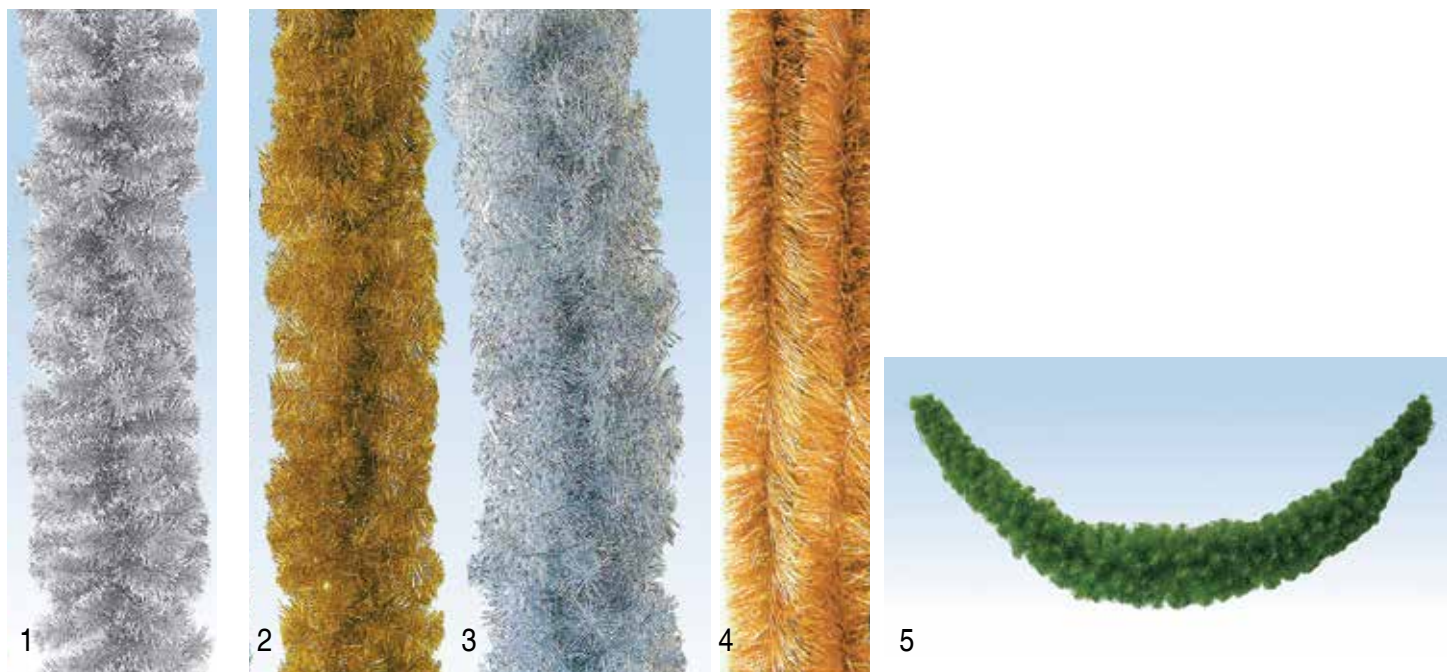

SM-059558 Přípojovací kabel s konektorem „samec“ délka 2 m
cena: 199 Kč

SM-059559 Přípojovací kabel s konektorem „samec“ délka 3 m
cena: 229 Kč

SM-059557
Koncovka pro konektor „samice“
cena: 39 Kč

Přípojovací kabel s konektorem „samec“ k instalaci dekorace (motivu) na sloupy veřejného osvětlení. Druhý konec kabelu je bez konektoru. IP-68, maximální zatížení 20A

Girlandy PVC

obr.	reference	označení	barva	počet větviček	rozměr	cena
-	DK-456016	GIRLANDA ø 24 cm	zelená / zlatá	500	ø 24 cm x 2,7 m	345 Kč
1	DK-456014	GIRLANDA ø 24 cm	bílá	500	ø 24 cm x 2,7 m	395 Kč
2	DK-456007	GIRLANDA ø 24 cm	zlatá	500	ø 24 cm x 2,7 m	495 Kč
3	DK-456008	GIRLANDA ø 24 cm	stříbrná	500	ø 24 cm x 2,7 m	495 Kč
4	DK-473075	Umělé jehličí ø 10 cm	zlatá	-	ø 10 cm x 3,0 m	95 Kč
5	DK-457180	GIRLANDA CROISSANT ø 14-35 cm	zelená	285	ø 14-35 cm x 1,8 m	395 Kč
5	DK-457270	GIRLANDA CROISSANT ø 14-35 cm	zelená	330	ø 14-35 cm x 2,7 m	595 Kč
5	DK-457400	GIRLANDA CROISSANT ø 14-35 cm	zelená	784	ø 14-35 cm x 4,0 m	895 Kč
6	DK-457935	GIRLANDA TWISTED ø 14-35 cm	zelená	790	ø 14-35 cm x 3,5 m	895 Kč
-	DK-459110	CROISSANT na dveře ø 14-18 cm	zelená	170	ø 14-18 cm x 0,8 m	145 Kč