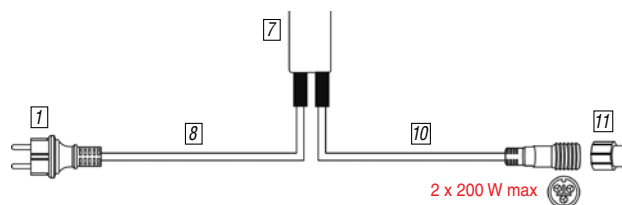

SR-058941 EFEKTOVÝ OVLADAČ - AC/DC > 360 Kč

pro napájení a ovládání produktů MAXILEB-LED