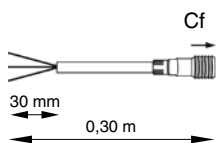

SR-032285 PŘIPOJOVACÍ KABEL C > 72 Kč

pro světelné efektné girlandy MAXILEB TWINKLE a MAXILEB-LED TWINKLE