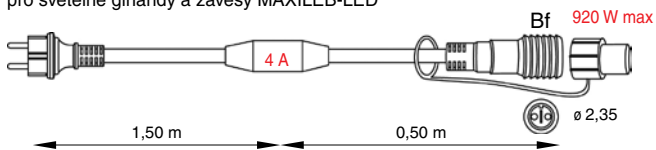

KONEKTOR TYPU A

KONEKTOR TYPU B

KONEKTOR TYPU C

Propojovací příslušenství MAXILEB-LED®

■ SR-059130 NAPÁJECÍ KABEL B + AC/DC > 330 Kč

□ SR-032282 NAPÁJECÍ KABEL B + AC/DC > 330 Kč

pro světelné girlandy a závěsy MAXILEB-LED