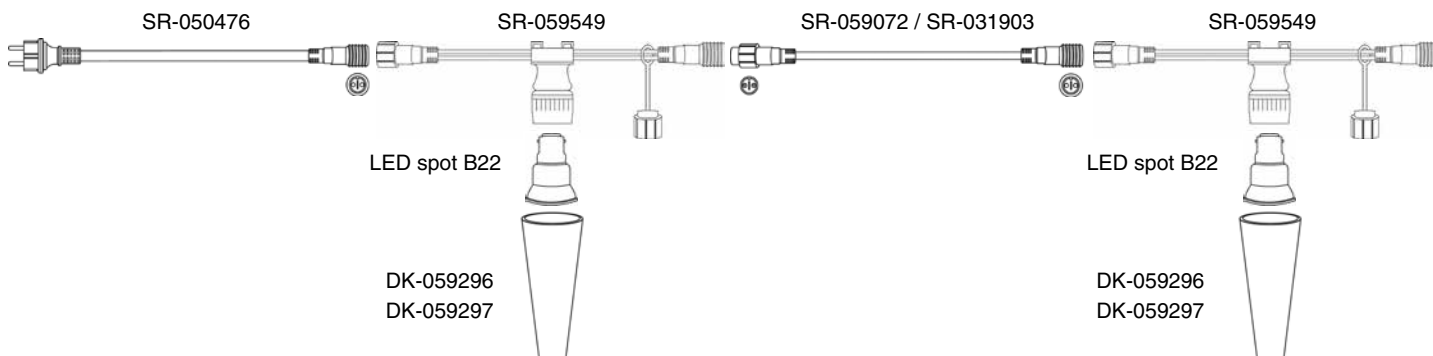

VARIANTA III.

Příklad zapojení RAMPOUCHŮ s LED spoty s pomocí propojovacího příslušenství MAXILEB-LED (viz. str. 40 - 43).