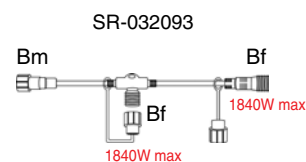

Světelné dekorace LED GIRLANDY

flash efekt

LED GIRLANDY ANGEL HAIR

! Napájecí kabel není součástí balení.

reference	označení	barva + počet LED	rozměr	barva kabelu	napětí / příkon	cena
SR-050602	GIRLANDA ANGEL HAIR	105 bílých LED stálesvítících + 45 bílých LED blikajících	1 m	bílá	230V / 25W	2 995 Kč
SR-050603	GIRLANDA ANGEL HAIR	105 teple bílých LED stálesvítících + 45 bílých LED blikajících	1 m	bílá	230V / 25W	2 995 Kč
SR-032093	Připojovací T-kabel bílý 0,25m	-	0,25 m	bílá	1840W max	125 Kč

PŘÍKLAD ZAPOJENÍ

Příklad zapojení LED GIRLAND BOA a ANGEL HAIR pomocí propojovacího příslušenství MAXILEB-LED (viz. str. 40 - 43).