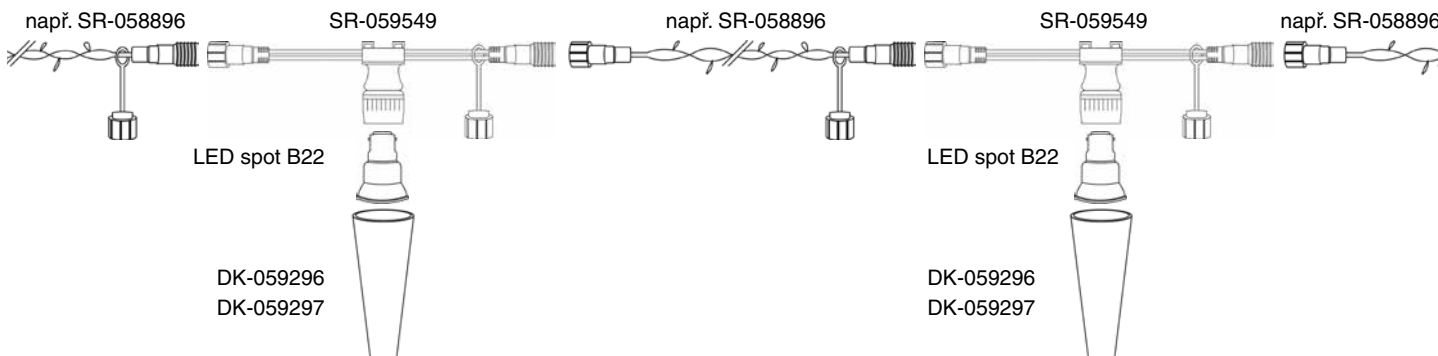

VARIANTA II. (pouze pro LED spot bílá a LED spot modrá)

Příklad zapojení RAMPOUCHŮ s LED spoty s pomocí speciálního připojovacího „T“ kabelu SR-059549. Díky tomuto kabelu můžete zapojit RAMPOUCHY do stávajícího nebo nově pořizovaného osvětlení stromu s profesionálními girlandami MAXILEB-LED.