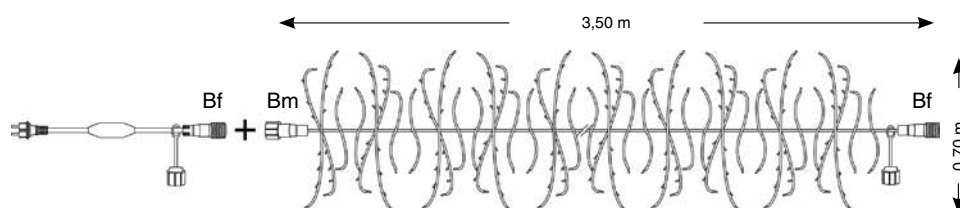

Speciální světelné girlandy LED 230 V

LED GIRLANDA „VĚTVIČKY“ 230 V - prodlužovací stálesvítící

Girlandu „VĚTVIČKY“ lze prodloužit max. 14x až do celkové délky 49 metrů na jeden napájecí přívod.

reference	označení	počet LED	barva LED	rozměr	barva kabelu	napětí / příkon	cena
SR-059243	VĚTVIČKY stálesvítící	300	studená bílá	3,50 x 0,70 m	šedá	230V / 25W	5 595 Kč
SR-059794	VĚTVIČKY stálesvítící	300	teple bílá	3,50 x 0,70 m	šedá	230V / 25W	5 595 Kč
SR-059244	VĚTVIČKY stálesvítící	300	modrá	3,50 x 0,70 m	šedá	230V / 25W	4 995 Kč
SR-059537	VĚTVIČKY stálesvítící	300	jantarová	3,50 x 0,70 m	šedá	230V / 25W	4 995 Kč

LED GIRLANDA „VĚTVIČKY“ 230 V - prodlužovací s FLASH efektem

prodlužovací s flash efektem (většina LED diod je stálesvítících + část LED automaticky problikává)

reference	označení	barva + počet LED	rozměr	barva kabelu	napětí / příkon	cena
SR-050508	VĚTVIČKY + FLASH efekt	222 bílých LED stálesvítících + 78 bílých LED blikajících	3,50 x 0,70 m	šedá	230V / 20W	5 895 Kč
SR-050507	VĚTVIČKY + FLASH efekt	222 teple bílých LED stálesvítících + 78 bílých LED blikajících	3,50 x 0,70 m	šedá	230V / 20W	5 895 Kč