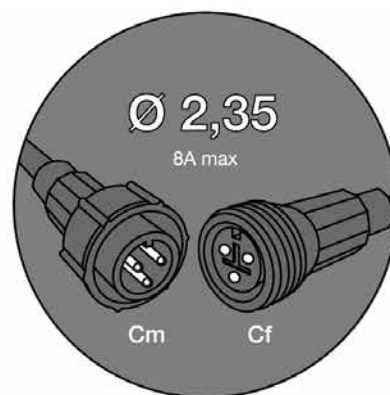

KONEKTOR TYPU C