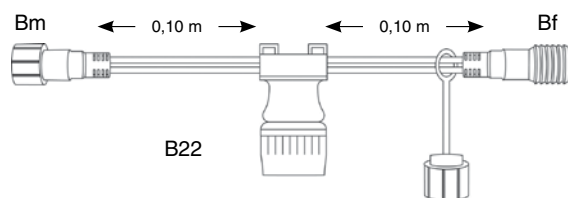

VIDEO s ukázkou BOUNCE EFFECT zde:
 YouTube <http://youtu.be/DQPfWmHJJ2c>

SR-059549 - přípojovací kabel „T“ pro LED rampouchy B22

! LED RAMPOUCHY - SNOW FALL jsou v základním provedení opatřeny patičí B22 a mohou být napájeny **stejnoseměrným nebo střídavým napětím 230 V**. Můžete je připojit buď přímo do girlandy s patičkami B22 (viz. str. 32), nebo můžete použít speciální přípojovací kabel „T“ a zařadit tak LED RAMPOUCHY do okruhu spolu se světelnými řetězy MAXILEB-LED. Další možnosti zapojení jsou uvedeny na str. 19.