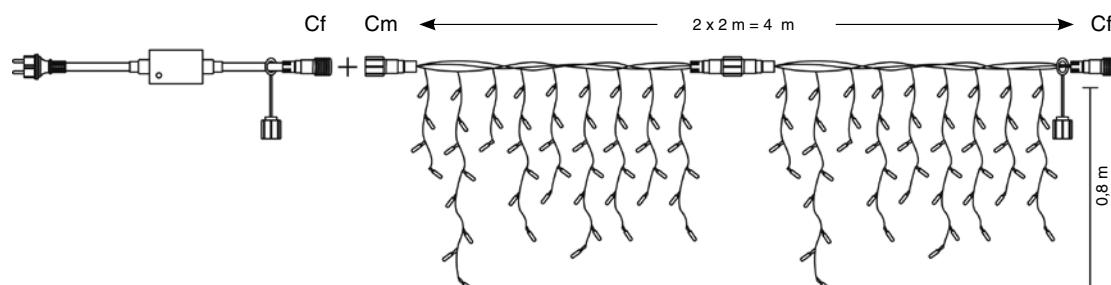

reference	označení	počet LED	barva	délka / výška	barva kabelu	napětí / příkon	cena
SR-059841	MAXI-LED "ICICLE" efektový	200	studená bílá	4,0 x 0,8 m	bílá	230V / 20W	3 295 Kč
SR-059842	MAXI-LED "ICICLE" efektový	200	teple bílá	4,0 x 0,8 m	bílá	230V / 20W	3 295 Kč