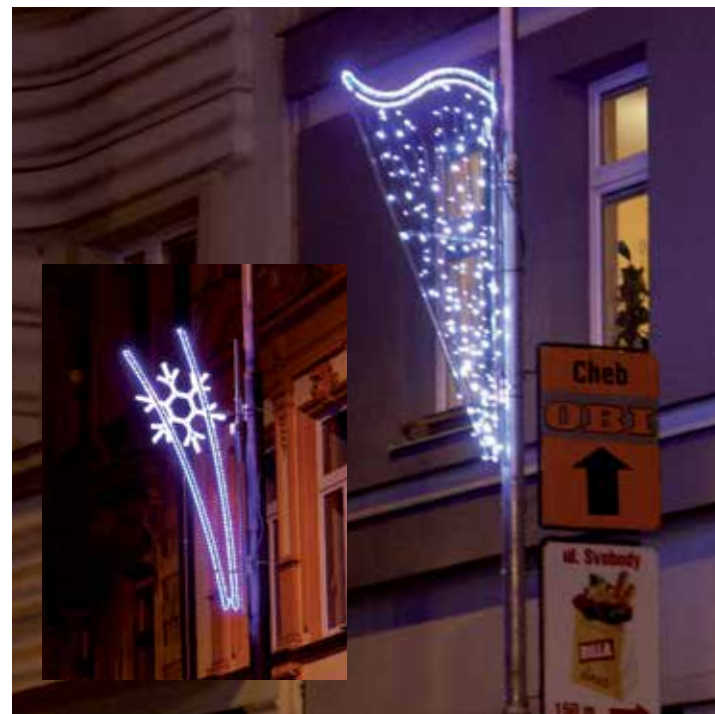

Světelné motivy LED 230 V PRO KLASICKÉ STOŽÁRY

PROFESIONÁLNÍ SÉRIE

obr.	reference	označení	barva LED	rozměr	napětí / příkon	cena
01	SM-935007	ZÁVĚS	studená bílá / modrá	0,85 x 2,00 m	230V / 23W	6 995 Kč
02	SM-935009	ZÁVĚS	modrá / studená bílá	0,85 x 2,00 m	230V / 23W	6 995 Kč
03	SM-935108	LETÍČÍ VLOČKA	žlutá / studená bílá	1,00 x 2,10 m	230V / 35W	7 995 Kč
04	SM-935109	LETÍČÍ VLOČKA	modrá / studená bílá	1,00 x 2,10 m	230V / 35W	7 995 Kč