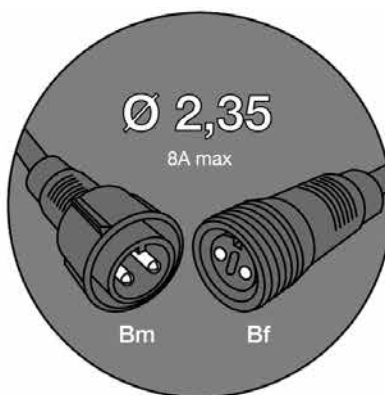

KONEKTOR TYPU B