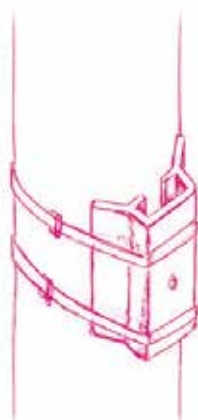

Výběr realizací LEBLANC ILLUMINATIONS

Výběr realizací LEBLANC ILLUMINATIONS

Úchyty a příslušenství PRO SVĚTELNÉ MOTIVY

SM-792203 Univerzální úchyt určen pro standardní montáž pro sloupy
cena: 155 Kč

SM-031742
Závěsný trn dlouhý
cena: 170 Kč