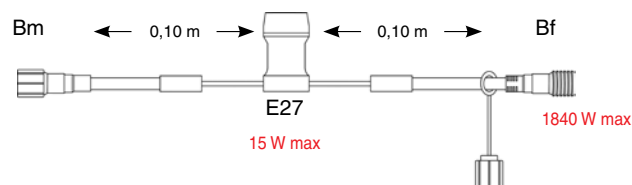

připojovací kabel „T“ pro LED žárovky E27

SR-032285 PŘIPOJOVACÍ KABEL C > 72 Kč

pro světelné efektné girlandy MAXILEB TWINKLE a MAXILEB-LED TWINKLE

SR-032286 PRODLUŽOVACÍ KABEL C-C > 175 Kč

pro světelné efektné girlandy MAXILEB TWINKLE a MAXILEB-LED TWINKLE