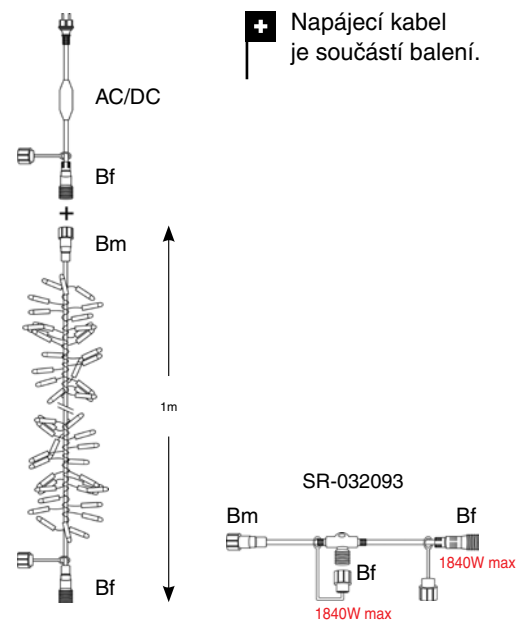

Světelné dekorace LED GIRLANDY

flash efekt

LED GIRLANDY BOA

+ Napájecí kabel je součástí balení.

reference	označení	barva + počet LED	rozměr	barva kabelu	napětí / příkon	cena
SR-059914	GIRLANDA BOA	67 bílých LED stálesvítících + 33 bílých LED blikajících	1 m	bílá	230V / 7W	1 395 Kč
SR-050505	GIRLANDA BOA	67 teple bílých LED stálesvítících + 33 bílých LED blikajících	1 m	bílá	230V / 7W	1 395 Kč
SR-032093	Připojovací T-kabel bílý 0,25m	-	0,25 m	bílá	1840W max	125 Kč