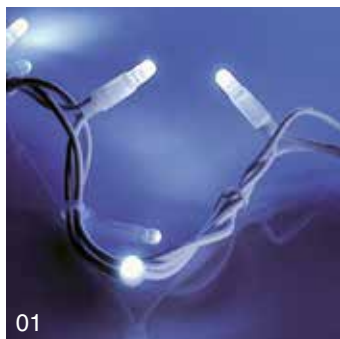

Girlanda MAXILEB-LED je dělitelná po 5-ti metrech a lze ji prodloužit max. 20x do celkové délky 400 m na jeden napájecí přívod. Pro propojování světelných girland z programu MAXILEB-LED můžete využít propojovacího příslušenství viz. str. 40 - 43.

obr.	reference	označení	počet LED	barva LED	rozměr	barva kabelu	napětí / příkon	cena
-	SR-058896	MAXILEB-LED	200	studená bílá	20 m	tmavo-zelený	230V / 17W	2 295 Kč
01	SR-058897	MAXILEB-LED	200	studená bílá	20 m	bílý	230V / 17W	2 295 Kč
-	SR-059519	MAXILEB-LED	200	teple bílá	20 m	tmavo-zelený	230V / 17W	2 295 Kč
02	SR-059518	MAXILEB-LED	200	teple bílá	20 m	bílý	230V / 17W	2 295 Kč
03	SR-058898	MAXILEB-LED	200	modrá	20 m	tmavo-zelený	230V / 17W	2 295 Kč
04	SR-058901	MAXILEB-LED	200	červená	20 m	tmavo-zelený	230V / 17W	2 295 Kč
05	SR-058902	MAXILEB-LED	200	žlutá	20 m	tmavo-zelený	230V / 17W	2 295 Kč
06	SR-058900	MAXILEB-LED	200	zelená	20 m	tmavo-zelený	230V / 17W	2 295 Kč
07	SR-059219	MAXILEB-LED	200	růžová	20 m	tmavo-zelený	230V / 17W	2 295 Kč
08	SR-059220	MAXILEB-LED	200	oranžová	20 m	tmavo-zelený	230V / 17W	2 295 Kč