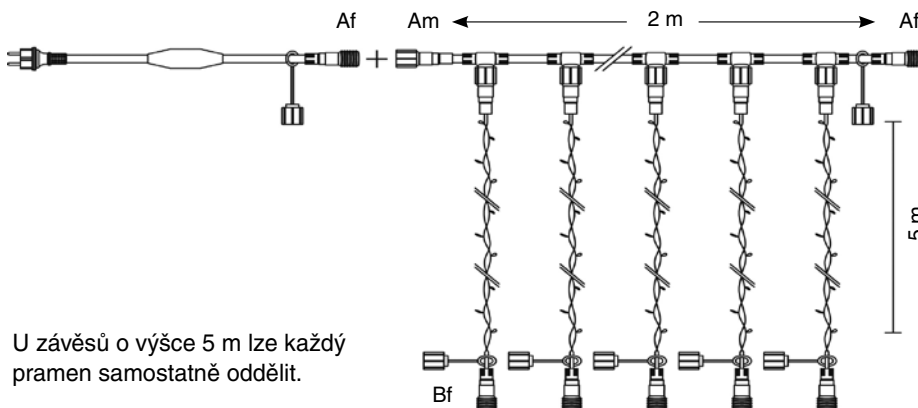

- + vysoká životnost světelného závěsu je minimálně 50.000 hodin
- velmi nízká spotřeba energie