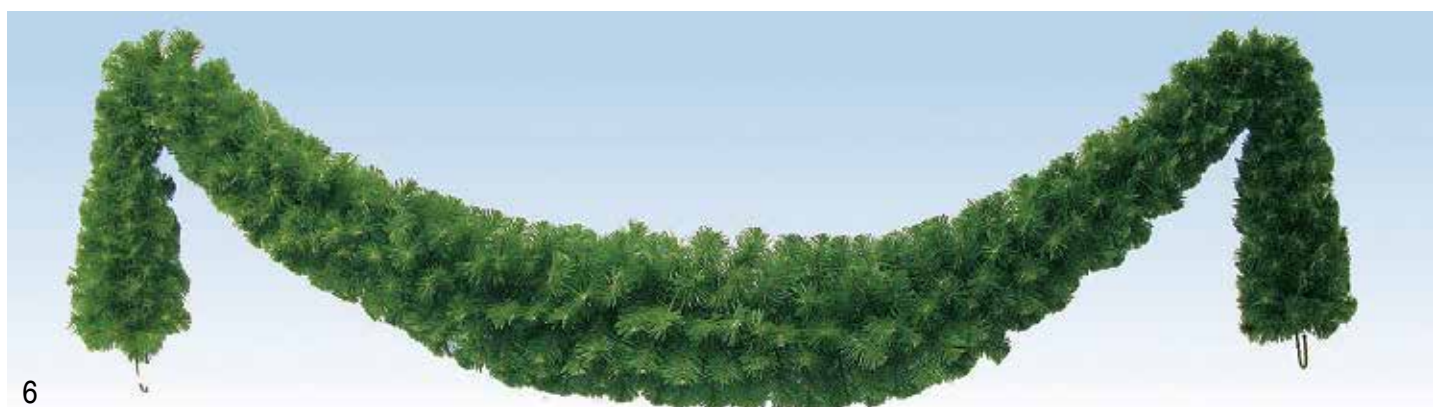

SM-059558 Přípojovací kabel s konektorem „samec“ délka 2 m
cena: 199 Kč

SM-059559 Přípojovací kabel s konektorem „samec“ délka 3 m
cena: 229 Kč

SM-059557
Koncovka pro konektor „samice“
cena: 39 Kč

Přípojovací kabel s konektorem „samec“ k instalaci dekorace (motivu) na sloupy veřejného osvětlení. Druhý konec kabelu je bez konektoru. IP-68, maximální zatížení 20A

Girlandy PVC

obr.	reference	označení	barva	počet větviček	rozměr	cena
-	DK-456016	GIRLANDA ø 24 cm	zelená / zlatá	500	ø 24 cm x 2,7 m	345 Kč
1	DK-456014	GIRLANDA ø 24 cm	bílá	500	ø 24 cm x 2,7 m	395 Kč
2	DK-456007	GIRLANDA ø 24 cm	zlatá	500	ø 24 cm x 2,7 m	495 Kč
3	DK-456008	GIRLANDA ø 24 cm	stříbrná	500	ø 24 cm x 2,7 m	495 Kč
4	DK-473075	Umělé jehličí ø 10 cm	zlatá	-	ø 10 cm x 3,0 m	95 Kč
5	DK-457180	GIRLANDA CROISSANT ø 14-35 cm	zelená	285	ø 14-35 cm x 1,8 m	395 Kč
5	DK-457270	GIRLANDA CROISSANT ø 14-35 cm	zelená	330	ø 14-35 cm x 2,7 m	595 Kč
5	DK-457400	GIRLANDA CROISSANT ø 14-35 cm	zelená	784	ø 14-35 cm x 4,0 m	895 Kč
6	DK-457935	GIRLANDA TWISTED ø 14-35 cm	zelená	790	ø 14-35 cm x 3,5 m	895 Kč
-	DK-459110	CROISSANT na dveře ø 14-18 cm	zelená	170	ø 14-18 cm x 0,8 m	145 Kč