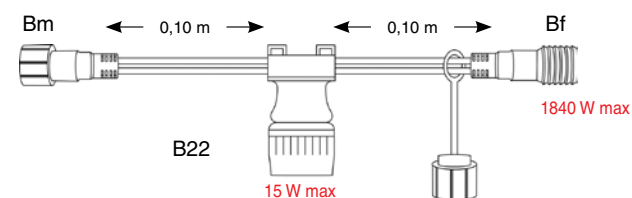

SR-059549 PŘIPOJOVACÍ KABEL B22 > 175 Kč SR-032337 PŘIPOJOVACÍ KABEL B22 > 175 Kč

připojovací kabel „T“ pro LED rampouchy B22 a LED žárovky B22