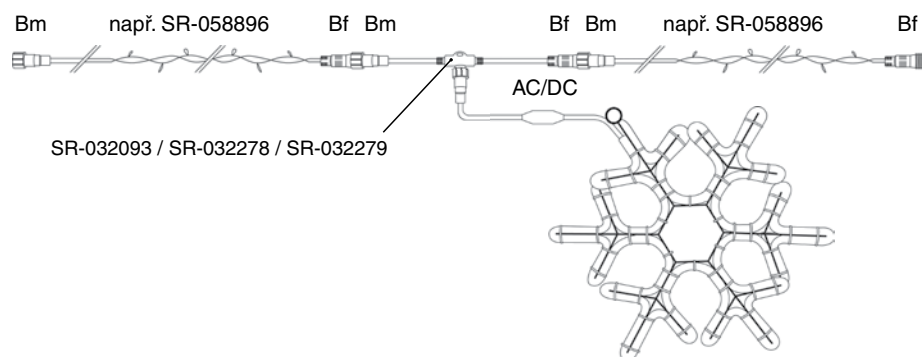

Světelné dekorace MINI-LED MOTIVY PRO VÁNOČNÍ STROMY

MINI-LED motivy jsou vybaveny přívodním napájecím kabelem s klasickou vidlicí na 230 V, kterou je možno demontovat a motiv pak následně zapojit s pomocí speciálního připojovacího „T“ kabelu SR-032093, SR-032278 nebo SR-032279 do stávajícího nebo nově pořizovaného osvětlení stromu s profesionálními girlandami MAXILEB-LED.

obr.	reference	označení		barva	rozměr	napětí / příkon	cena
01	SM-059881	STŘÍBŘITÁ VLOČKA	LED	teple bílá	0,50 x 0,50 m	230V / 23W	1 795 Kč
02	SM-059866	VLAJÍCÍ STUHA	LED	studená bílá	0,40 x 0,50 m	230V / 9W	1 795 Kč
03	SM-059876	KRYSTAL	LED	studená bílá	0,44 x 0,43 m	230V / 11W	1 795 Kč
04	SM-059875	KRYSTAL	LED	teple bílá	0,44 x 0,43 m	230V / 11W	1 795 Kč
05	SM-059848	KOMETA	LED	studená bílá	0,61 x 0,50 m	230V / 9W	1 795 Kč
06	SM-059864	JISKŘÍČÍ HVĚZDA	LED	studená bílá	0,50 x 0,50 m	230V / 9W	1 795 Kč
07	SM-059865	VLNOVKA	LED	studená bílá	0,12 x 0,80 m	230V / 9W	1 795 Kč
-	SR-032093	Připojovací T-kabel bílý 0,25 m	-	-	0,25 m	1840W max	125 Kč
-	SR-032278	Připojovací T-kabel bílý 0,5 m	-	-	0,50 m	1840W max	125 Kč
-	SR-032279	Připojovací T-kabel černý 0,5 m	-	-	0,50 m	1840W max	125 Kč