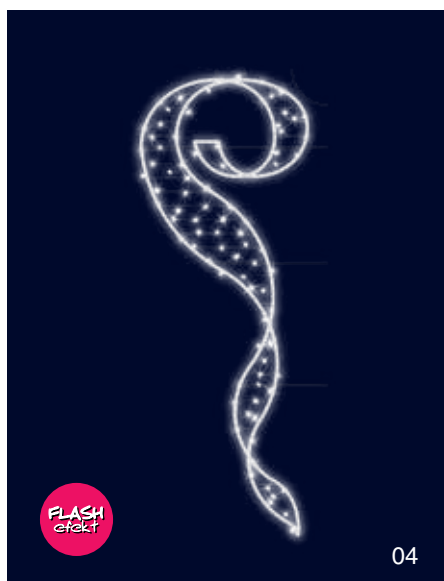

Světelné motivy LED 230 V

PROFESIONÁLNÍ SÉRIE LEBLANC

obr.	reference	označení	barva LED	rozměr	napětí / příkon	cena
01	SM-202024	JEUNE POUSSE BLANCHE	studená bílá	2,00 x 1,00 m	230V / 30W	9 695 Kč
02	SM-202023	JEUNE POUSSE OR	teple bílá	2,00 x 1,00 m	230V / 30W	12 695 Kč
03	SM-202026	SETTIA	studená / teple bílá	2,00 x 1,00 m	230V / 35W	13 950 Kč
04	SM-201665	BRUME	studená bílá	2,00 x 0,80 m	230V / 29W	13 950 Kč
05	SM-201969	PETIT SAPIN BLANC	studená / teple bílá	1,60 x 1,00 m	230V / 24W	11 950 Kč
06	SM-201970	SAPIN BLANC	studená / teple bílá	2,00 x 1,00 m	230V / 32W	13 950 Kč