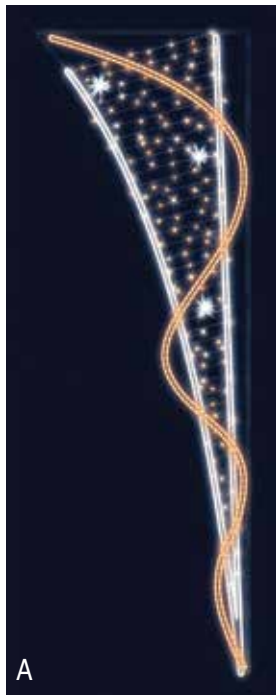

CHAMPAGNE ÉCLATANT

(žárovky B22 nejsou součástí dodávky motivu)