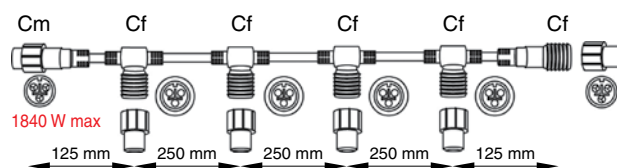

■ SR-059127 PRŮBĚŽNÝ ROZBOČOVACÍ KABEL > 270 Kč

□ SR-032288 PRŮBĚŽNÝ ROZBOČOVACÍ KABEL > 270 Kč

pro vytváření efektních (blikajících) světelných závěsů, podhledů a podobných světelných dekorací libovolných rozměrů. Při použití tohoto typu průběžného rozbočovacího kabelu se dekorace sestavují z efektních světelných girland MAXILEB TWINKLE a MAXILEB-LED TWINKLE.