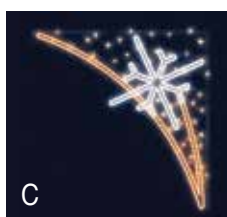

reference: **SM-170070**
rozměr: 1 x 1 m
váha: 5 kg
příkon: 20 W
cena: **6.995 Kč**

+ Profesionální světelná dekorace, která díky svému skvěle zpracovanému modulárnímu systému umožňuje rychlé a snadné vytváření nejrůznějších kombinací.