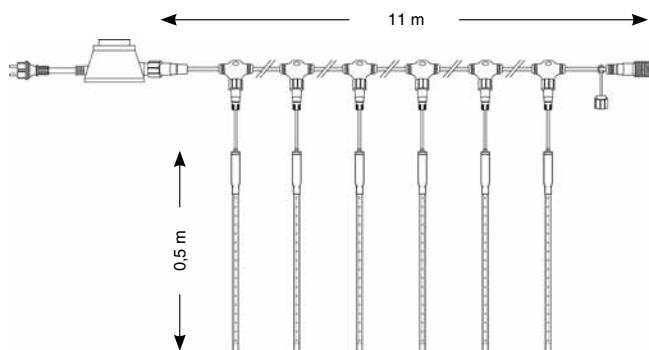

reference	označení	počet LED	barva LED	rozměr	barva kabelu	napětí / příkon	cena
SR-059805	Sada 6ti MINI LED rampouchů SNOW-FALL	6 x 24	studená bílá	12,0 x 0,5 m	černá	230V / 12V / 9W	2 888 Kč