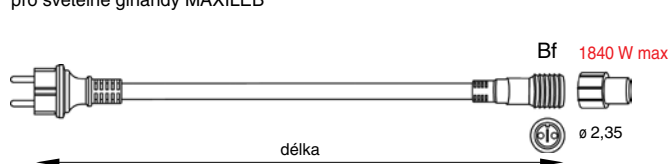

■ SR-050476 (3,0 m) NAPÁJECÍ KABEL B > 290 Kč

■ SR-050477 (5,0 m) NAPÁJECÍ KABEL B > 575 Kč

pro světelné girlandy MAXILEB