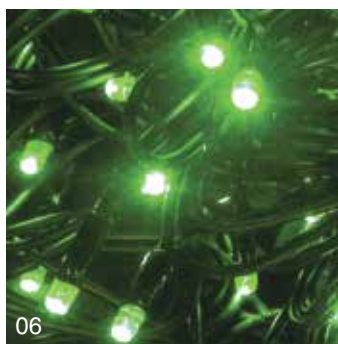

Girlanda MAXILEB-LED je dělitelná po 5-ti metrech a lze ji prodloužit max. 20x do celkové délky 400 m na jeden napájecí přívod. Pro propojování světelných girland z programu MAXILEB-LED můžete využít propojovacího příslušenství viz. str. 40 - 43.

obr.	reference	označení	počet LED	barva LED	rozměr	barva kabelu	napětí / příkon	cena
-	SR-058896	MAXILEB-LED	200	studená bílá	20 m	tmavo-zelený	230V / 17W	2 295 Kč
01	SR-058897	MAXILEB-LED	200	studená bílá	20 m	bílý	230V / 17W	2 295 Kč
-	SR-059519	MAXILEB-LED	200	teple bílá	20 m	tmavo-zelený	230V / 17W	2 295 Kč
02	SR-059518	MAXILEB-LED	200	teple bílá	20 m	bílý	230V / 17W	2 295 Kč
03	SR-058898	MAXILEB-LED	200	modrá	20 m	tmavo-zelený	230V / 17W	2 295 Kč
04	SR-058901	MAXILEB-LED	200	červená	20 m	tmavo-zelený	230V / 17W	2 295 Kč
05	SR-058902	MAXILEB-LED	200	žlutá	20 m	tmavo-zelený	230V / 17W	2 295 Kč
06	SR-058900	MAXILEB-LED	200	zelená	20 m	tmavo-zelený	230V / 17W	2 295 Kč
07	SR-059219	MAXILEB-LED	200	růžová	20 m	tmavo-zelený	230V / 17W	2 295 Kč
08	SR-059220	MAXILEB-LED	200	oranžová	20 m	tmavo-zelený	230V / 17W	2 295 Kč