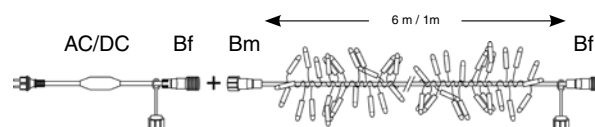

Speciální světelné girlandy LED 230 V

flash efekt

3D GIRLANDA „BOA“ - prodlužovací s FLASH efektem

Girlandu lze prodloužit do maximální délky 48 metrů na jeden napájecí přívod.

reference	označení	barva + počet LED	rozměr	barva kabelu	napětí / příkon	cena
SR-059785	GIRLANDA BOA	☐ 480 bílých LED stálesvitících + ☐ 120 bílých LED blikajících	6 m	bílá	230V / 42W	5 995 Kč
SR-059914	GIRLANDA BOA	☐ 67 bílých LED stálesvitících + ☐ 33 bílých LED blikajících	1 m	bílá	230V / 7W	1 395 Kč
SR-050504	GIRLANDA BOA	☐ 480 teple bílých LED stálesvitících + ☐ 120 bílých LED blikajících	6 m	bílá	230V / 42W	5 995 Kč
SR-050505	GIRLANDA BOA	☐ 67 teple bílých LED stálesvitících + ☐ 33 bílých LED blikajících	1 m	bílá	230V / 7W	1 395 Kč