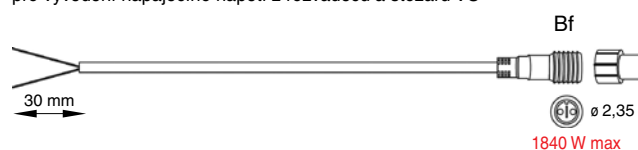

■ SR-060710 (1,7 m) PŘIPOJOVACÍ KABEL B > 180 Kč

■ SR-058968 (3,0 m) PŘIPOJOVACÍ KABEL B > 230 Kč

pro vyvedení napájecího napětí z rozvaděčů a stožárů VO