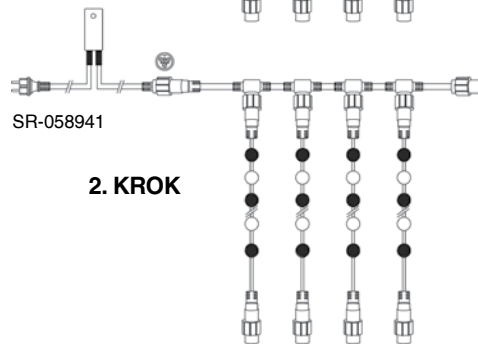

1. KROK

2. KROK