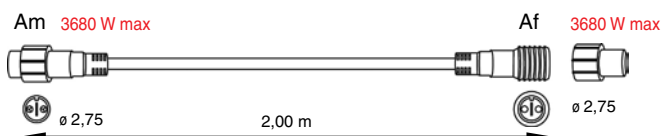

SR-058815 PRODLUŽOVACÍ KABEL A-A > 240 Kč SR-032283 PRODLUŽOVACÍ KABEL A-A > 240 Kč

pro světelné závěsy MAXILEB a rozbočovací kabely SR-058919, SR-059240, SR-059241

SR-059238 PROPOJOVACÍ KABEL A-B > 85 Kč