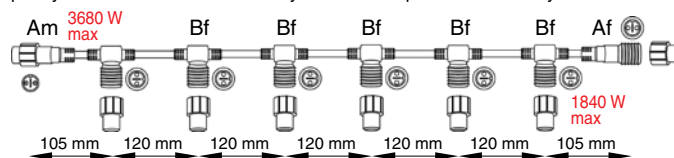

SR-059241 PRŮBĚŽNÝ ROZBOČOVACÍ KABEL > 300 Kč SR-059240 PRŮBĚŽNÝ ROZBOČOVACÍ KABEL > 300 Kč

pro vytváření stálesvítících světelných závěsů a podhledů libovolných rozměrů