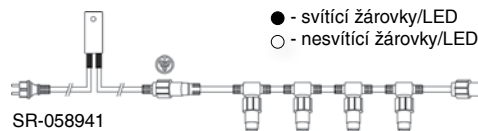

SCHEMATICKÉ ZNÁZORNĚNÍ PRŮBĚHU SVĚTLNÉHO EFEKTU

postupným rozsvěcováním a zhasínáním žárovek / LED v jednotlivých pramenech je dosaženo světelného efektu pohybu shora dolů