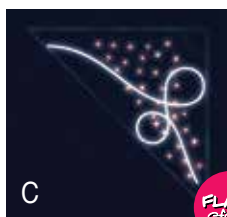

FLASH efekt

reference: **SM-170130**
 rozměr: 1 x 1 m
 váha: 4 kg
 příkon: 10 W
 cena: **6.825 Kč**

FLASH efekt

+ Profesionální světelná dekorace, která díky svému skvěle zpracovanému modulárnímu systému umožňuje rychlé a snadné vytváření nejrůznějších kombinací.