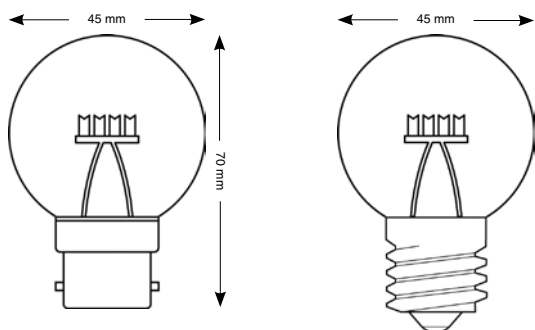

Profesionální LED ŽÁROVKY

stále svítící

ŽÁROVKY LED B22 + E27

reference	označení	počet LED	barva	baňka	rozměr	balení	napětí / příkon	cena
ZD-059803	Žárovka LED B22	9	teple bílá	čirá	ø 45 mm	20 ks	230V / 0,5 - 1W max	1 995 Kč
ZD-059901	Žárovka LED E27	9	teple bílá	čirá	ø 45 mm	20 ks	230V / 0,5 - 1W max	1 995 Kč