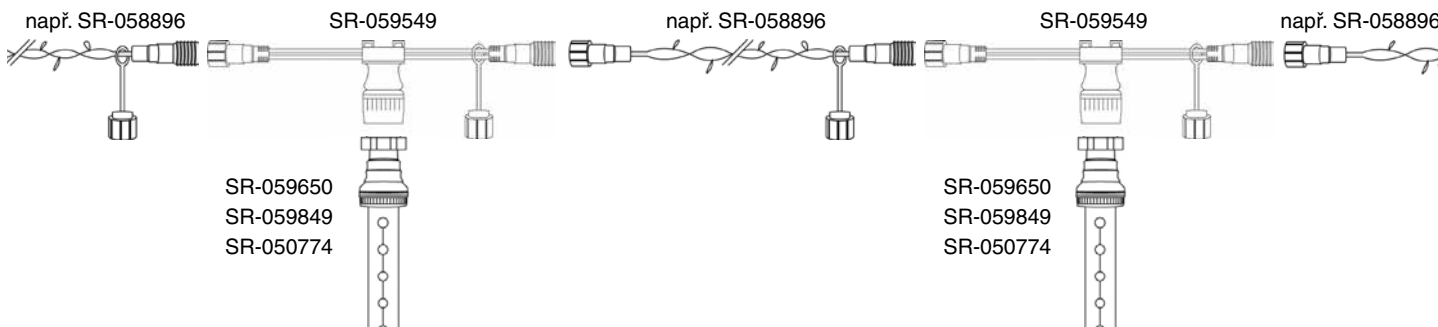

VARIANTA II.

Příklad zapojení LED RAMPOUCHŮ - SNOW FALL s pomocí speciálního připojovacího „T“ kabelu SR-059549. Díky tomuto kabelu můžete zapojit LED RAMPOUCHY do stávajícího nebo nově pořizovaného osvětlení stromu s profesionálními girlandami MAXILEB-LED.