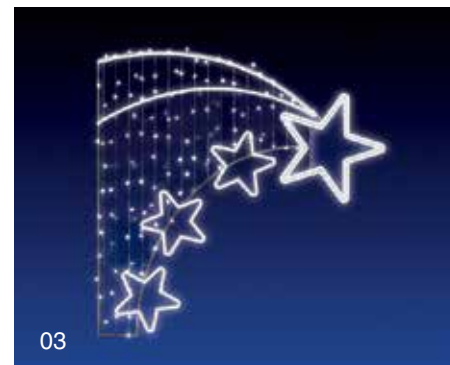

Světelné motivy LED 230 V PRO KLASICKÉ STOŽÁRY

PROFESIONÁLNÍ SÉRIE