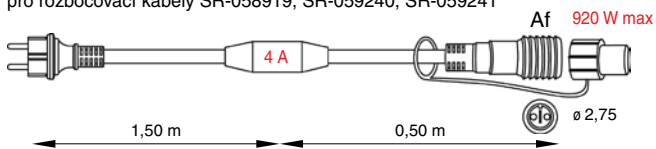

■ SR-058917 NAPÁJECÍ KABEL A + AC/DC > 330 Kč

□ SR-032281 NAPÁJECÍ KABEL A + AC/DC > 330 Kč

pro rozbočovací kabely SR-058919, SR-059240, SR-059241