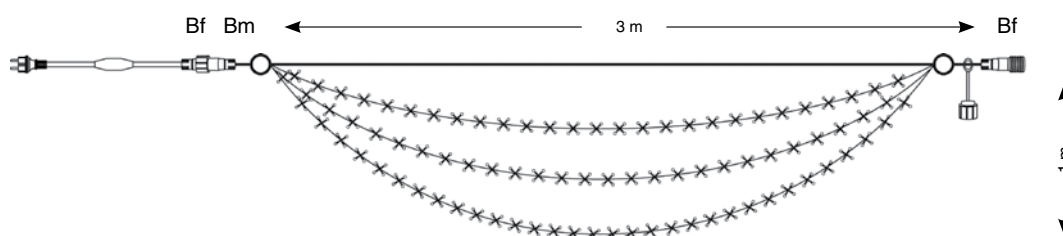

reference	označení	počet LED	barva LED	rozměr	barva kabelu	napětí / příkon	cena
SR-059578	GIRLANDA CROISSANT - VÝPRODEJ!	180	teple bílá	3,00 x 1,00 m	bílá	230V / 15W	2 495 Kč